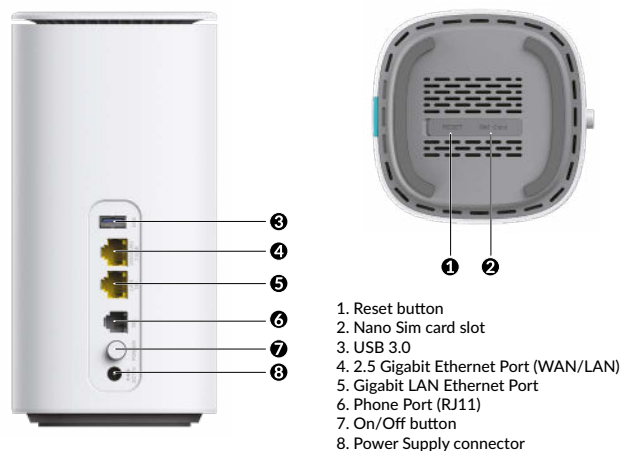

Środowisko

Temperatura robocza:	0°C ~ +45°C
Temperatura przechowywania:	-20°C ~ +65°C
Wilgotność pracy:	5% ~ 95% niekondensujący
Wymiary w mm:	100x100x200 (szer. x gł. x wys.)
Waga w kg:	0.8