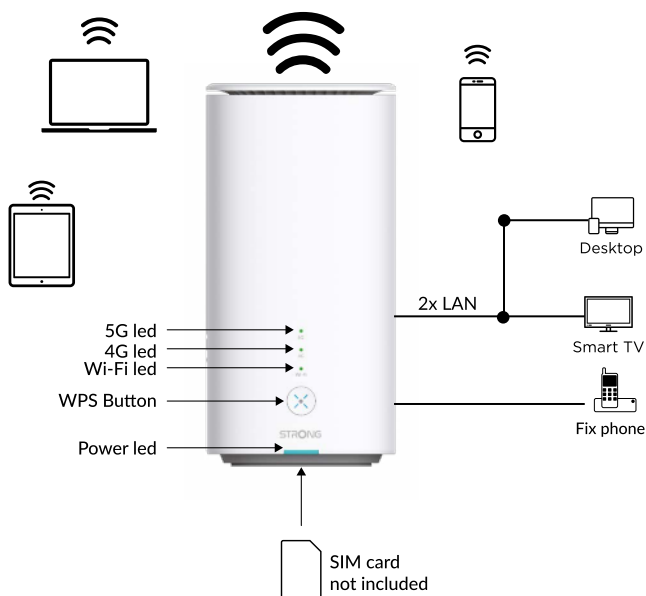

STRONG

5G MOBILE ROUTER 5GROUTERAX3000

Gbps
3.2
Gbit/s

Bezprzewodowe

Wydajność 5G	Do 3,2 Gb/s
Typ sieci	5G NR: n1/n3/n7/n8/n20/n28/n38/n40/n41/ n71/n75/n77/n78 3GPP Release 16, CAT 19 LTE FDD: B1/B3/B7/B8/B20/B28/B71 LTE TDD: B38/B40/B41/B42/B43
Standardy Wi-Fi	2412 MHz – 2462 MHz i 5180 MHz – 5240 MHz 5250 MHz – 5350 MHz i 5470 MHz – 5580 MHz 2,4 GHz IEEE802.11b/g/n/ax 5 GHz IEEE802.11a/n/ac/ax WMM, WPS, EasyMesh2.0
MIMO	Dwuzakresowy 2x2 MU-MIMO
Szybkość sygnału Wi-Fi	3 Gb/s — 573,5 Mb/s przy 2,4 GHz + 2402 Mb/s przy 5 GHz
Moc nadawania	CE: <20 dBm @ 2,4 GHz CE: <23 dBm @ 5 GHz
Funkcje Wi-Fi	Włącz/wyłącz radio bezprzewodowe, WMM, statystyki sieci bezprzewodowej
Bezpieczeństwo Wi-Fi	WPA2-PSK, WPA/WPA2-PSK, WPA3-SAE
SSID Wi-Fi	4 jednocześnie
Filtr MAC Wi-Fi	Tak
Typ anteny	Dwupasmowe anteny wewnętrzne 4x3dBi

Sprzęt

Porty Ethernet	Porty 1xGb+1x2,5Gb RJ45
Głos	1x port POTS RJ11
USB	1xUSB 3.0
guziki	Wł./wył., WPS, reset
diody LED	Zasilanie, Wi-Fi, 4G, 5G
Karta SIM	Karta Nano SIM
Moc	Zasilanie zewnętrzne, 12 V / 2 DC
Standardy	IEEE802.11b/g/n/ax, IEEE802.11a/n/ac/ax

*Karta SIM nie jest dołączona do zestawu