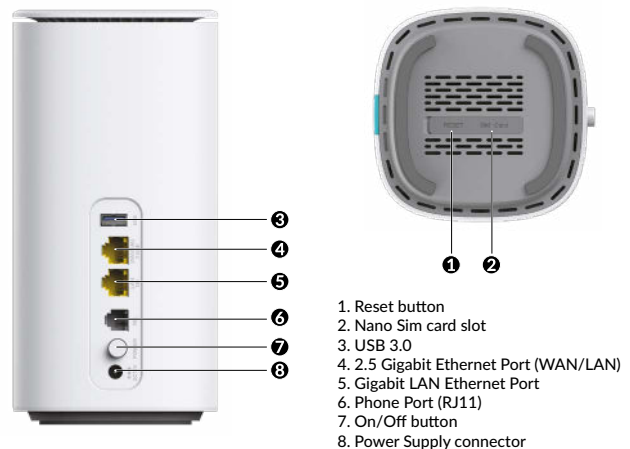

Miljø

Driftstemperatur:	0°C ~ +45°C
Lager temperatur:	-20°C ~ +65°C
Driftsfuktighet:	5% ~ 95% ikke-kondenserende
Mål i mm:	100x100x200 (B x D x H)
Vekt i kg:	0.8