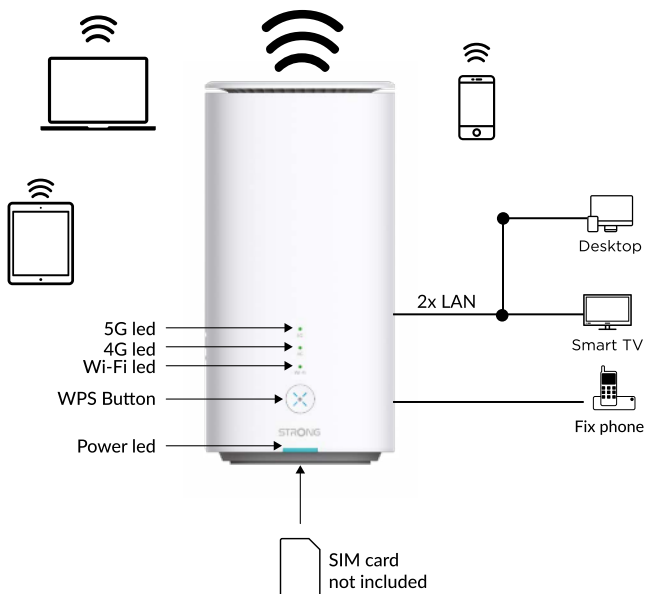

STRONG

5G MOBILE ROUTER 5GROUTERAX3000

Gbps
3.2
Gbit/s

Trådløs

5G ytelse	Opptil 3,2 Gbps
Nettverkstype	5G NR: n1/n3/n7/n8/n20/n28/n38/n40/n41/ n71/n75/n77/n78 3GPP Release 16, CAT 19 LTE FDD: B1/B3/B7/B8/B20/B28/B71 LTE TDD: B38/B40/B41/B42/B43
Wi-Fi-standarder	2412 MHz - 2462 MHz og 5180 MHz - 5240 MHz 5250 MHz - 5350 MHz og 5470 MHz - 5580 MHz/2,4 GHz IEEE802.11b/g/n/ax 5GHz IEEE802.11a/n/ac/ax WMM, WPS, EasyMesh2.0
MIMO	Dual-band 2x2 MU-MIMO
Wi-Fi-signalhastighet	3Gbps - 573,5 Mbps@2,4GHz + 2402Mbps@5GHz
Sendekraft	CE: <20 dBm @ 2,4 GHz CE: <23 dBm @ 5 GHz
Wi-Fi-funksjoner	Aktiver/deaktiver trådløs radio, WMM, trådløs statistikk
Wi-Fi-sikkerhet	WPA2-PSK, WPA/WPA2-PSK, WPA3-SAE
Wi-Fi SSID	4 samtidig
Wi-Fi MAC-filter	Ja
Antenne type	4x3dBi Dual-band interne antenner

Maskinvare

Ethernet-porter	1xGb+1x2,5Gb porter RJ45
Stemme	1x POTS RJ11-port
USB	1 x USB 3.0
Knapper	På/av, WPS, Tilbakestill
LED-er	Strøm, Wi-Fi, 4G, 5G
SIM-kort	Nano SIM-kort
Makt	Ekstern strømforsyning, 12V / 2 En DC
Standarder	IEEE802.11b/g/n/ax, IEEE802.11a/n/ac/ax

*SIM-kort følger ikke med