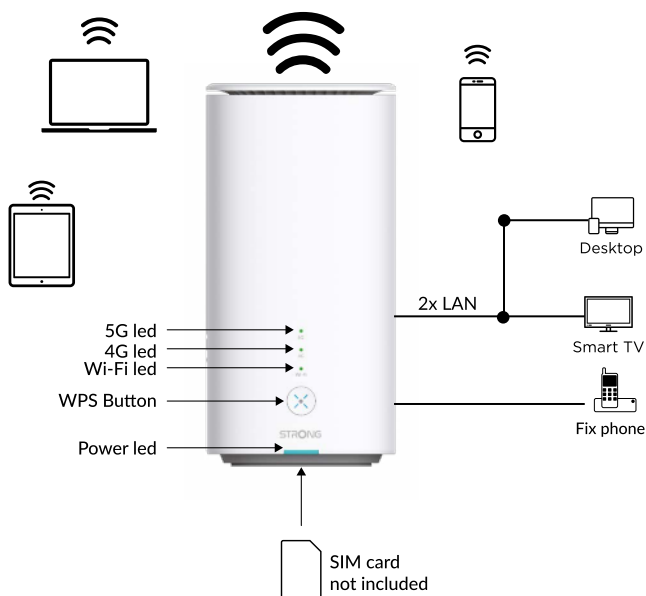

STRONG

5G MOBILE ROUTER 5GROUTERAX3000

Gbps
3.2
Gbit/s

Vezeték nélküli

5G teljesítmény	Akár 3,2 Gbps
Hálózat típusa	5G NR: n1/n3/n7/n8/n20/n28/n38/n40/n41/ n71/n75/n77/n78 LTE FDD: B1/B3/B7/B8/B20/B28/B71 LTE TDD: B38/B40/B41/B42/B43
Wi-Fi szabványok	2412 MHz - 2462 MHz és 5240 MHz - 5240 MHz 2520 MHz - 5350 MHz és 5470 MHz - 5580 MHz 2,4 GHz IEEE802.11b/g/n/ax 5 GHz IEEE802.11a/n/ac/ax WMM, WPS, EasyMesh2.0
MIMO	Kétsávós 2x2 MU-MIMO
Wi-Fi jelátviteli sebesség	3 Gbps - 573,5 Mbps @ 2,4 GHz + 2402 Mbps @ 5 GHz
átviteli erő	CE: <20 dBm @ 2,4 GHz CE: <23 dBm @ 5 GHz
Wi-Fi funkciók	Vezeték nélküli rádió, WMM, vezeték nélküli statisztikák engedélyezése/letiltása
Wi-Fi biztonság	WPA2-PSK, WPA/WPA2-PSK, WPA3-SAE
Wi-Fi SSID	4 egyidejű
Wi-Fi MAC szűrő	Igen
Antenna típusa	4x3dBi kétsávós belső antennák

Hardver

Ethernet portok	1xGb+1x2,5Gb RJ45 portok
Hang	1x POTS RJ11 port
USB	1x USB 3.0
Gombok	Be/Ki, WPS, Reset
LED-ek	Tápellátás, Wi-Fi, 4G, 5G
SIM kártya	Nano SIM kártya
Erő	Külső tápegység, 12 V / 2 Egy DC
Szabványok	IEEE802.11b/g/n/ax, IEEE802.11a/n/ac/ax

*SIM kártya nem tartozék