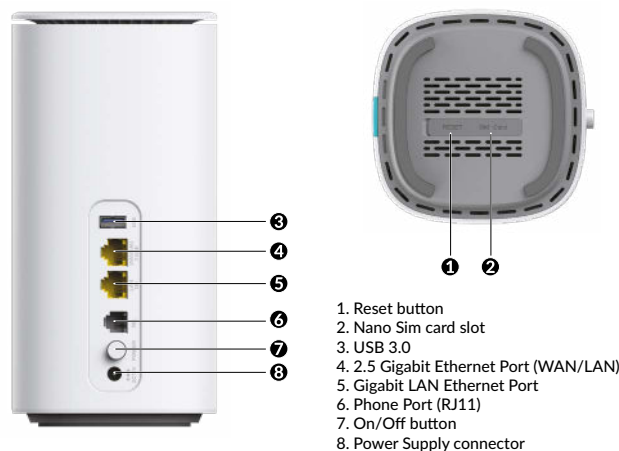

Környezet

Üzemi hőmérséklet:	0°C ~ +45°C
Tárolási hőmérséklet:	-20°C ~ +65°C
Működési páratartalom:	5% ~ 95% nem lecsapódó
Méret mm-ben:	100x100x200 (Sz x Mé x Ma)
Súly kg-ban:	0.8