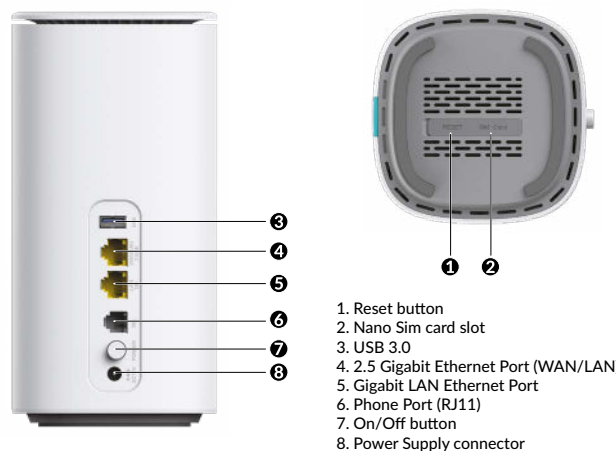

Környezet

Üzemi hőmérséklet:	0°C ~ +45°C
Tárolási hőmérséklet:	-20°C ~ +65°C
Működési páratartalom:	5% ~ 95% nem lecsapódó
Méretek mm-ben:	100x100x200 (Sz x Mé x Ma)
Súly kg-ban:	0.8