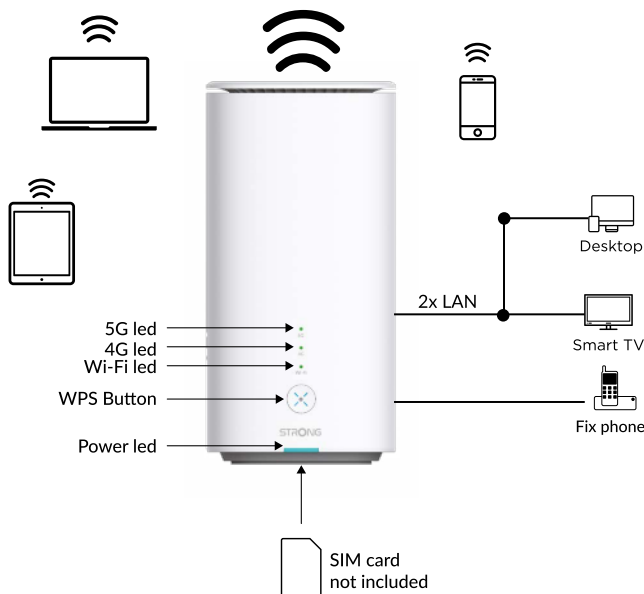

STRONG

5G MOBILE ROUTER 5GROUTERAX3000

Gbps
3.2
Gbit/s

Vezeték nélküli

5G teljesítmény	Akár 3,2 Gbps
Hálózat típusa	5G NR: n1/n3/n7/n8/n20/n28/n38/n40/n41/ n71/n75/n77/n78 3GPP Release 16, CAT 19 LTE FDD: B1/B3/B7/B8/B20/B28/B71 LTE TDD: B38/B40/B41/B42/B43
Wi-Fi szabványok	2412 MHz - 2462 MHz és 5180 MHz - 5240 MHz 5250 MHz - 5350 MHz és 5470 MHz - 5580 MHz 2,4 GHz IEEE802.11b/g/n/ax 5 GHz IEEE802.11a/n/ac/ax WMM, WPS, EasyMesh2.0
MIMO	Kétsávós 2x2 MU-MIMO
Wi-Fi jelátviteli sebesség	3 Gbps - 573,5 Mbps @ 2,4 GHz + 2402 Mbps @ 5 GHz
átviteli erő	CE: <20 dBm @ 2,4 GHz CE: <23 dBm @ 5 GHz
Wi-Fi funkciók	Vezeték nélküli rádió, WMM, vezeték nélküli statisztikák engedélyezése/letiltása
Wi-Fi biztonság	WPA2-PSK, WPA/WPA2-PSK, WPA3-SAE
Wi-Fi SSID	4 egyidejű
Wi-Fi MAC szűrő	Igen
Antenna típusa	4x3dBi kétsávós belső antennák

Hardver

Ethernet portok	1xGb+1x2,5Gb RJ45 portok
Hang	1x POTS RJ11 port
USB	1x USB 3.0
Gombok	Be/Ki, WPS, Reset
LED-ek	Tápellátás, Wi-Fi, 4G, 5G
SIM kártya	Nano SIM kártya
Erő	Külső tápegység, 12 V / 2 Egy DC
Szabványok	IEEE802.11b/g/n/ax, IEEE802.11a/n/ac/ax

*SIM kártya nem tartozék