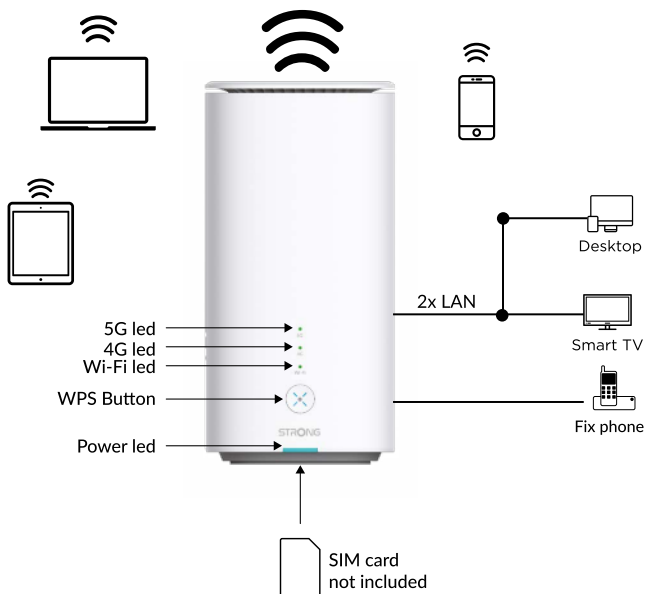

Hardware

Ethernet-Ports	1xGb+1x2,5Gb Ports RJ45
Stimme	1x POTS RJ11-ANSCHLUSS
USB	1x USB 3.0
Tasten	Ein/Aus, WPS, Zurücksetzen
LEDs	Strom, WLAN, 4G, 5G
SIM-Karte	Nano-SIM-Karte
Leistung	Externe Stromversorgung, 12V / 2 A DC
Standards	IEEE802.11b/g/n/ax, IEEE802.11a/n/ac/ax

*SIM-Karte nicht im Lieferumfang enthalten

Software

Internetprotokoll	IPv4+IPv6 Dual-Stack
Betriebsmodi	4G/5G-Router, Wireless-Router
DHCP	Server, Client
Portweiterleitung	Ja
SIP ALG	Ja
Dynamisches DNS	Dyndns, No-ip
Firewall-Sicherheit	SPI-Firewall, URL/IP/MAC-Filter, ACL WLAN-MAC-FILTER, Kindersicherung
Management	TR069, TR181, TR143, HTTP/HTTPS, Telnet/SSH

Weitere Spezifikationen

Zertifizierung	CE
Packungsinhalt	1x 5G CPE Router 1x RJ45 Ethernet-Kabel 1x Netzteil, 12VDC 1x Schnellinstallationsanleitung, Sicherheits- und Garantiekarte
Systemanforderungen	Windows 7, 8, 8.1, 10, Mac OS X, Linux, Internetbrowser

Umwelt

Betriebstemperatur:	0°C ~ +45°C
Lagertemperatur:	-20°C ~ +65°C
Betriebsfeuchtigkeit:	5% ~ 95% nicht kondensierend
Maße in mm:	100x100x200 (B x T x H)
Gewicht in kg:	0.8

5GROUTERAX3000 EAN: 9120072376603
PCB: 6

Infolge kontinuierlicher Forschung und Entwicklung können sich technische Spezifikationen, Designs, Bilder und das Erscheinungsbild der Produkte ohne vorherige Ankündigung ändern. STRONG ist in keiner Weise verantwortlich für die hier angezeigten Logos, Marken und/oder Warenzeichen, die nicht von STRONG registriert sind. Alle Produktnamen sind Warenzeichen oder eingetragene Warenzeichen ihrer jeweiligen Inhaber. Wi-Fi, WPA3, WPA2, WPA, Easy Mesh ist eine eingetragene Marke der Wi-Fi Alliance*. Datendurchsatz, Entfernung, Signalbereich und Abdeckungsbereich pro m² werden nur als Referenz und auf der Grundlage von Leistungstestergebnissen unter normalen Anwendungsbedingungen verwendet. Die tatsächlichen Leistungen werden nicht garantiert und können aufgrund von Unterschieden in der Betriebsumgebung, dem Abstand und der Positionierung der Produkte, der Mischung der verwendeten Produkte, den Baumaterialien, drahtlosen und elektrischen Störungen und anderen widrigen Bedingungen variieren.
© STRONG 2024. Alle Rechte vorbehalten.