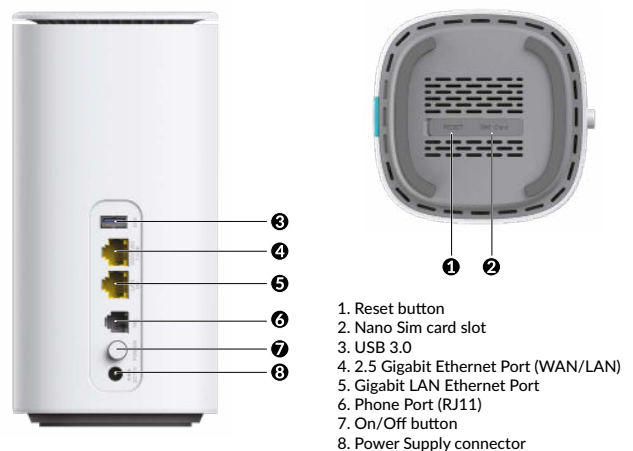

Hardware

Ethernet-Ports	1xGb+1x2,5Gb Ports RJ45
Stimme	1x POTS RJ11-ANSCHLUSS
USB	1x USB 3.0
Tasten	Ein/Aus, WPS, Zurücksetzen
LEDs	Strom, WLAN, 4G, 5G
SIM-Karte	Nano-SIM-Karte
Leistung	Externe Stromversorgung, 12V / 2 A DC
Standards	IEEE802.11b/g/n/ax, IEEE802.11a/n/ac/ax

*SIM-Karte nicht im Lieferumfang enthalten

Software

Internetprotokoll	IPv4+IPv6 Dual-Stack
Betriebsmodi	4G/5G-Router, Wireless-Router
DHCP	Server, Client
Portweiterleitung	Ja
SIP ALG	Ja
Dynamisches DNS	Dyndns, No-ip
Firewall-Sicherheit	SPI-Firewall, URL/IP/MAC-Filter, ACL WLAN-MAC-FILTER, Kindersicherung
Management	TR069, TR181, TR143, HTTP/HTTPS, Telnet/SSH

Weitere Spezifikationen

Zertifizierung	CE
Packungsinhalt	1x 5G CPE Router 1x RJ45 Ethernet-Kabel 1x Netzteil, 12VDC 1x Schnellinstallationsanleitung, Sicherheits- und Garantiekarte
Systemanforderungen	Windows 7, 8, 8.1, 10, Mac OS X, Linux, Internetbrowser

Umwelt

Betriebstemperatur:	0°C ~ +45°C
Lagertemperatur:	-20°C ~ +65°C
Betriebsfeuchtigkeit:	5% ~ 95% nicht kondensierend
Maße in mm:	100x100x200 (B x T x H)
Gewicht in kg:	0.8

5GROUTERAX3000 EAN: 9120072376603
PCB: 6

Infolge kontinuierlicher Forschung und Entwicklung können sich technische Spezifikationen, Designs, Bilder und das Erscheinungsbild der Produkte ohne vorherige Ankündigung ändern. STRONG ist in keiner Weise verantwortlich für die hier angezeigten Logos, Marken und/oder Warenzeichen, die nicht von STRONG registriert sind. Alle Produktnamen sind Warenzeichen oder eingetragene Warenzeichen ihrer jeweiligen Inhaber. Wi-Fi, WPA3, WPA2, WPA, Easy Mesh ist eine eingetragene Marke der Wi-Fi Alliance*. Datendurchsatz, Entfernung, Signalbereich und Abdeckungsbereich pro m² werden nur als Referenz und auf der Grundlage von Leistungstestergebnissen unter normalen Anwendungsbedingungen verwendet. Die tatsächlichen Leistungen werden nicht garantiert und können aufgrund von Unterschieden in der Betriebsumgebung, dem Abstand und der Positionierung der Produkte, der Mischung der verwendeten Produkte, den Baumaterialien, drahtlosen und elektrischen Störungen und anderen widrigen Bedingungen variieren.
© STRONG 2024. Alle Rechte vorbehalten.