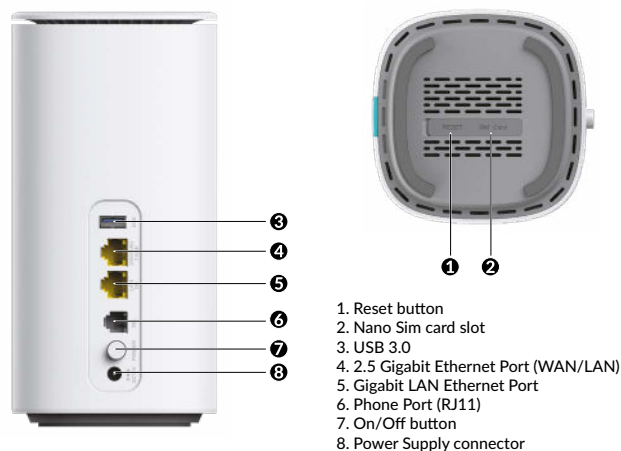

Среда

Работна температура:	0°C ~ +45°C
Температура на съхранение:	-20°C ~ +65°C
Работна влажност:	5% ~ 95% без кондензация
Размери в mm:	100x100x200 (Ш x Д x В)
Тегло в кг:	0.8