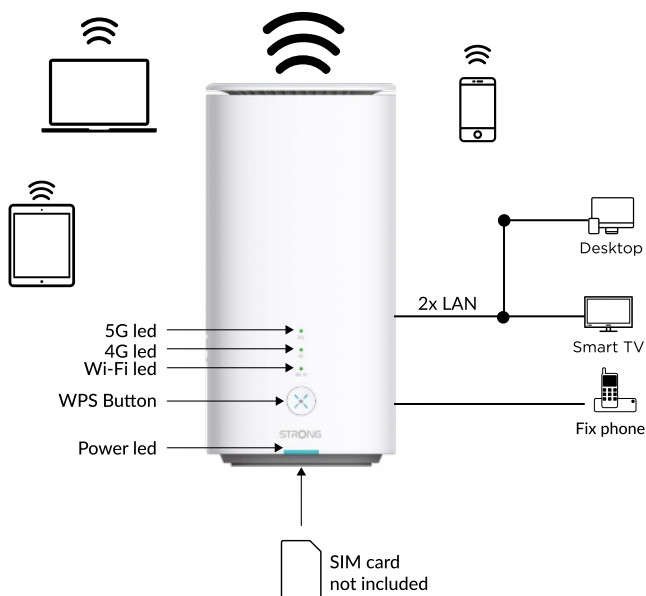

STRONG

5G MOBILE ROUTER 5GROUTERAX3000

Gbps
3.2
Gbit/s

Безжично

5G производителност	До 3,2 Gbps
Тип мрежа	5G NR: n1/n3/n7/n8/n20/n28/n38/n40/n41/ n71/n75/n77/n78 LTE FDD: B1/B3/B7/B8/B20/B28/B71 LTE TDD: B38/B40/B41/B42/B43
Wi-Fi стандарти	2412 MHz - 2462 MHz & 5180 MHz - 5240 MHz 5250 MHz - 5350 MHz & 5470 MHz - 5580 MHz 2,4 GHz IEEE802.11b/g/n/ax 5GHz IEEE802.11a/n/ac/ax WMM, WPS, EasyMesh2.0
MIMO	Двубандов 2x2 MU-MIMO
Скорост на Wi-Fi сигнала	3Gbps - 573,5Mbps@2,4GHz + 2402Mbps@5GHz
предавателна мощност	CE: <20 dBm при 2,4 GHz CE: <23 dBm при 5 GHz
Wi-Fi функции	Активиране/деактивиране на безжично радио, WMM, безжична статистика
Wi-Fi сигурност	WPA2-PSK, WPA/WPA2-PSK, WPA3-SAE
Wi-Fi SSID	4 едновременни
Wi-Fi MAC филтър	да
Тип антена	4x3dBi двулентови вътрешни антени

Хардуер

Ethernet портове	1xGb+1x2.5Gb портове RJ45
глас	1x POTS RJ11 порт
USB	1x USB 3.0
Бутони	Вкл./Изкл., WPS, Нулиране
светодиоди	Захранване, Wi-Fi, 4G, 5G
SIM-карта	Нано SIM карта
Мощност	Външно захранване, 12 V / 2 DC
Стандарти	IEEE802.11b/g/n/ax, IEEE802.11a/n/ac/ax

*SIM картата не е включена