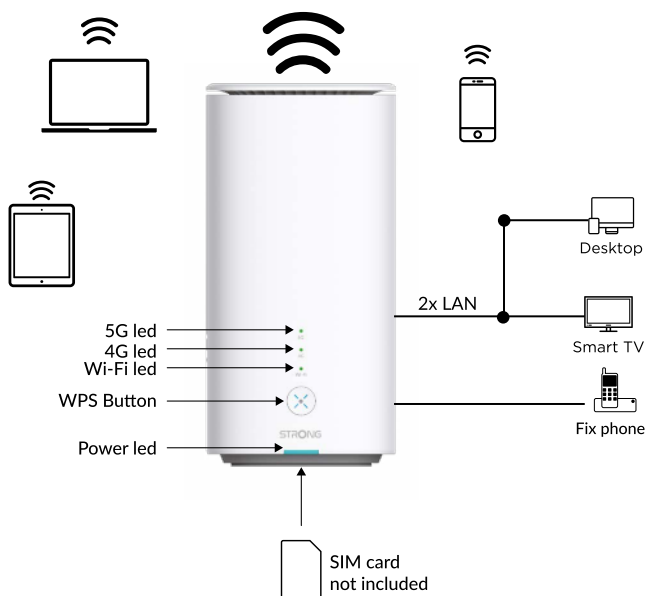

STRONG

5G MOBILE ROUTER 5GROUTERAX3000

Gbps
3.2
Gbit/s

Безжично

5G производителност	До 3,2 Gbps
Тип мрежа	5G NR: n1/n3/n7/n8/n20/n28/n38/n40/n41/ n71/n75/n77/n78 3GPP Release 16, CAT 19 LTE FDD: B1/B3/B7/B8/B20/B28/B71 LTE TDD: B38/B40/B41/B42/B43
Wi-Fi стандарти	2412 MHz - 2462 MHz & 5180 MHz - 5240 MHz 5250 MHz - 5350 MHz & 5470 MHz - 5580 MHz 2,4 GHz IEEE802.11b/g/n/ax 5GHz IEEE802.11a/n/ac/ax WMM, WPS, EasyMesh2.0
MIMO	Двубандов 2x2 MU-MIMO
Скорост на Wi-Fi сигнала	3Gbps - 573,5Mbps@2,4GHz + 2402Mbps@5GHz
предавателна мощност	CE: <20 dBm при 2,4 GHz CE: <23 dBm при 5 GHz
Wi-Fi функции	Активиране/деактивиране на безжично радио, WMM, безжична статистика
Wi-Fi сигурност	WPA2-PSK, WPA/WPA2-PSK, WPA3-SAE
Wi-Fi SSID	4 едновременни
Wi-Fi MAC филтър	да
Тип антена	4x3dBi двулентови вътрешни антени

Хардуер

Ethernet портове	1xGb+1x2.5Gb портове RJ45
глас	1x POTS RJ11 порт
USB	1x USB 3.0
Бутони	Вкл./Изкл., WPS, Нулиране
светодиоди	Захранване, Wi-Fi, 4G, 5G
СИМ-карта	Нано СИМ карта
Мощност	Външно захранване, 12V / 2 DC
Стандарти	IEEE802.11b/g/n/ax, IEEE802.11a/n/ac/ax

*СИМ картата не е включена