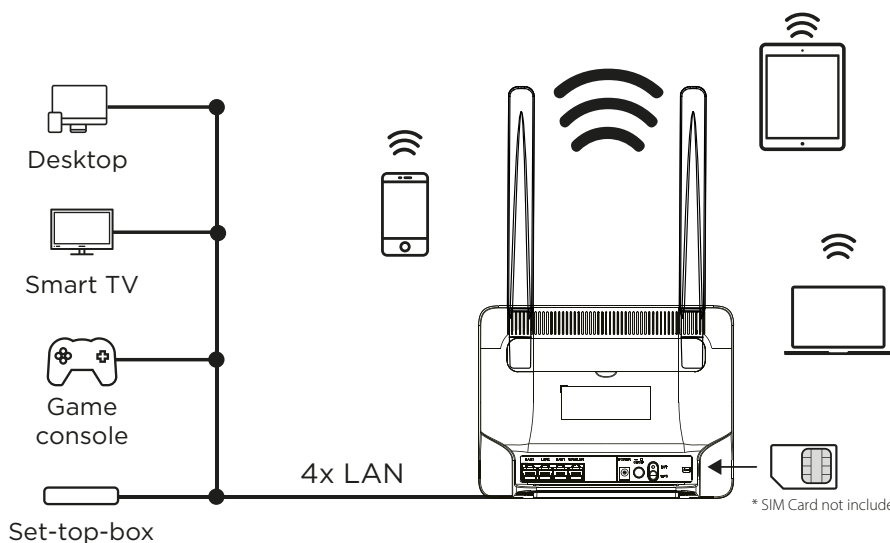

Апаратно

Порти Ethernet	4 x 10/100/1000 Мбіт/с LAN-порт (Авто MDI/MDIX)
Кнопки	WPS, Reset, Wi-Fi Увімк./Вимк., Живлення Увімк./Вимк.
LED-індикатор	Power, Internet, Wi-Fi, Connect & Secure (WPS), рівень сигналу мобільної мережі (SIG), 4G/LTE, BAT, PSU, TEL,...
Живлення	Зовнішнє джерело живлення, 12 В / 2 А DC (пост. струму)
Стандарти	IEEE 802.11ac/n/g/b, IEEE 802.3, IEEE 802.3u

Програмно

Інтернет-протокол	IPv4/IPv6 Dual stack
Режими роботи	3G/4G маршрутизатор, бездротовий маршрутизатор
DHCP	Сервер, Клієнт
Port Forwarding	так
SIP ALG	так
Динамічний DNS	Dyndns, No-ip
Firewall, безпека	Port Filtering, Port Mapping, Port Forwarding, URL Filtering, DMZ, Rate Limiting
Управління	Data Plan Management, Статистика використання даних, доступ до Web UI, мережеві інструменти Ping & Trace, управління бекап

Інше

Сертифікація	CE
Комплект постачання	STRONG 4G LTE маршрутизатор 300 1x Мережевий кабель Ethernet RJ45 1x Адаптер живлення 2x зовнішні 4G LTE антени 1x Інструкції зі встановлення 1x Micro в Standard адаптер SIM карти 1x Nano в Standard адаптер SIM карти

Підтримка операційних систем	Windows 7, 8, 8.1, 10, Mac OS X, Linux, інтернет-браузер

Умови експлуатації та зберігання

Робочa температура:	0° ~ + 40°
Температура зберігання:	- 20° ~ + 70°
Робочa вологість:	95 % без конденсату
Вологість при зберіганні:	95 % без конденсату
Розміри в мм	180 x 132 x 48 (Ш x Г x В)
Вага в кг	0.29

EAN: 9120072372599
PCB : 5 pcs

Деякі технічні характеристики, зображення та дизайн продукції можуть змінитися без повідомлення у зв'язку з постійними науково-технічними розробками. Деякі технічні характеристики, зображення та дизайн продукції можуть змінитися без повідомлення у зв'язку з постійними науково-технічними розробками. Всі інші назви продукції є торговельними марками або зареєстрованими торговельними марками відповідних власників. Wi-Fi є торговельною маркою Wi-Fi Alliance*. Швидкість передачі даних, відстань, діапазон сигналу і зона покриття м2 використовуються тільки для довідки на підставі результатів випробувань продуктивності при нормальних умовах використання. Фактичні показники не гарантуються і можуть відрізнятися через відмінності в середовищах використання, розміщенні продуктів, способах поєднання використовуваних продуктів, будівельних матеріалах, електричних або інших несприятливих умовах.
© STRONG 2022. Всі права захищені.

www.strong.tv