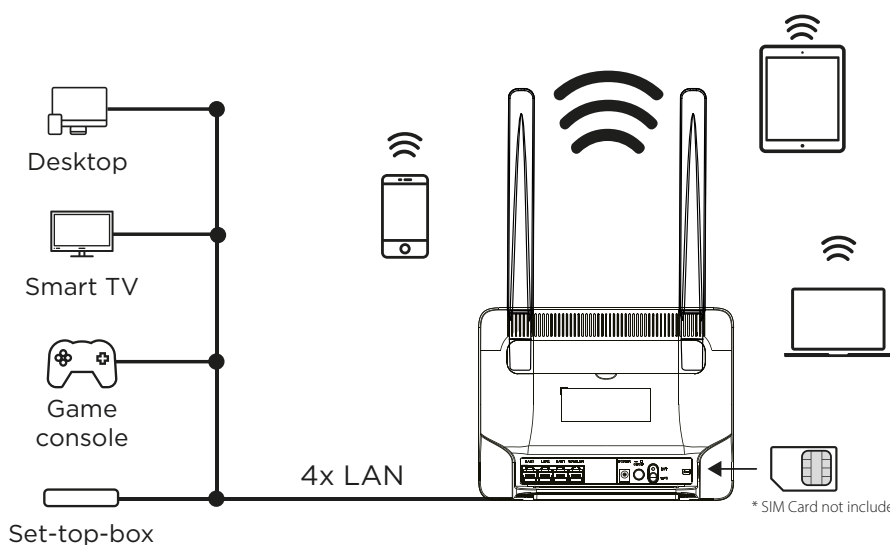

Software

Protocolo de Internet	IPv4/IPv6 Dual stack
Modos de Operação	3G/4G Router, Router sem fios
DHCP	Servidor, Cliente
Port Forwarding	sim
SIP ALG	sim
DNS Dinâmico	Dyndns, No-ip
Segurança	Filtragem de Portas, Mapeamento de Portas, Port Forwarding, Filtragem de URL, DMZ, Limitação da velocidade
Administração	Gestão do Plano de Dados, Estatísticas de Utilização dos Dados, Acesso à IU da Web, Ferramentas de Rede de Ping & Trace, Backup de Configuração

Outras especificações

Certificação	CE
Conteúdo da Embalagem	1x 4G LTE Router 300 da STRONG 1x Cabo RJ45 Ethernet 1x Unidade de Alimentação 2x antenas 4G LTE externas destacáveis 1x Guia de Instalação rápido 1x adaptador de cartão SIM de Micro para Standard 1x adaptador de cartão SIM de Nano para Standard
Requisitos de sistema	Windows 7, 8, 8.1, 10, Mac OS X, Linux, Navegador de Internet

Ambiente

Temperatura em Funcionamento:	0° ~ +40°
Temperatura de Armazenamento:	-20°~ +70°
Humidade em Funcionamento:	95% sem condensação
Humidade de Armazenamento:	95% sem condensação
Dimensões em mm	180 x 132 x 48 (W x D x H)
Peso em kg	0.29

EAN: 9120072372599
PCB : 5 pcs