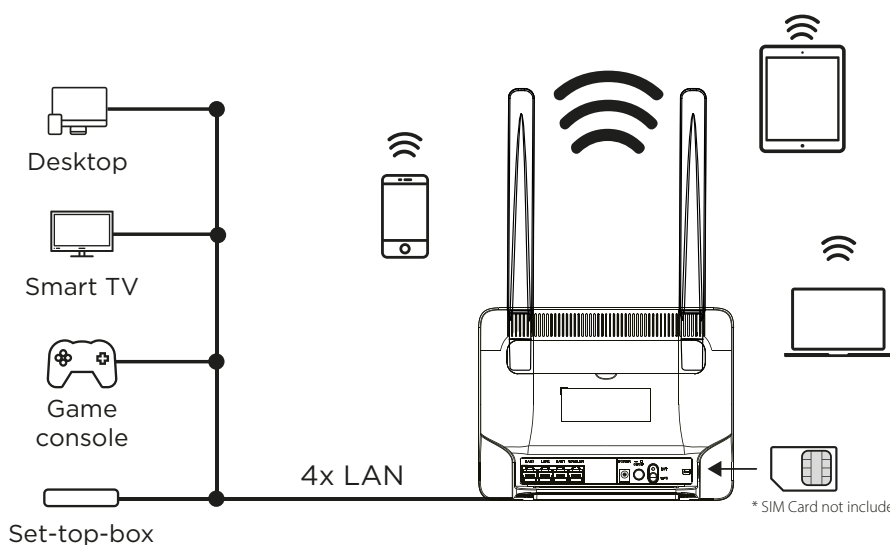

Sprzęt

Porty Ethernet	4 x port 10/1000 Mbits LAN (Auto MDI/MDIX)
Przycisk	(WPS)/Reset, Włącz / wyłącz Wi-Fi / Zasilanie
Kontrolka	Zasilanie, Wi-Fi, WAN, LAN, Connect & Secure (WPS), Poziom sygnału sieci komórkowej
Zasilacz	Zewnętrzny, 12 V / 2 A DC
Standardy	IEEE 802.11ac/n/g/b, IEEE 802.3, IEEE 802.3u

Oprogramowanie

Protokół internetowy	IPv4/IPv6 Dual stack
Tryby działania	3G/4G Router, Wi-Fi Router
DHCP	Server, Client
Przekierowanie	Tak
SIP ALG	Tak
DNS dynamiczny	Dyndns, No-ip
Bezpieczeństwo zapory	Port Filtering, Port Mapping, Port Forwarding, URL Filtering, DMZ, Rate Limiting
Zarządzanie	Data Plan Management, Data Usage Statistics, Web UI Access, Ping & Trace Network Tools, Config Backup

Pozostałe dane

Certyfikat	CE
Zawartość opakowania	1x STRONG 4G+ LTE Router 1200 1x Kabel ze złączem typu RJ45 1x Zasilacz zewnętrzny 2x zdejmowane zewnętrzne anteny LTE 4G+ 1x skrócona instrukcja instalacji 1x Adapter Micro do standardowej karty SIM 1x Nano na standardowy adapter karty SIM
Kompatybilne systemy operacyjne	Windows 7, 8, 8.1, 10, Mac OS X, Linux, przeglądarka internetowa

Środowisko pracy

Zakres temperatur pracy:	0° ~ +40°
Zakres temperatur przechowywania:	-20° ~ +70°
Zakres wilgotności pracy:	95% bez kondensacji
Zakres wilgotności przechowywania:	95% bez kondensacji
Wymiary w mm	180 x 132 x 48 (Sz x G x W)
Waga w kg	0.29

EAN: 9120072372599
PCB : 5 pcs

W wyniku ciągłych badań i udoskonalen - specyfikacje techniczne, wykonanie oraz wygląd produktów mogą ulec zmianie bez uprzedzenia. STRONG nie ponosi w żaden sposób odpowiedzialności w odniesieniu do logo, marek lub znaków towarowych wyświetlanych w niniejszym dokumencie, które nie są zarejestrowane przez STRONG. Wszystkie nazwy produktów są znakami towarowymi lub zastrzeżonymi znakami towarowymi odpowiednich właścicieli. Wi-Fi jest zastrzeżonym znakiem towarowym firmy Wi-Fi Alliance®. Przepustowość danych, odległości, zakres sygnału oraz obszar pokrycia na m² są używane tylko w celach informacyjnych i są oparte na wynikach testów wydajności w normalnych warunkach użytkowania. Rzeczywiste parametry nie są gwarantowane i mogą się różnić ze względu na różnice w otoczeniu roboczym, odległościach, rozmieszczeniu produktów, zastosowanych materiałach budowlanych, zjawiskach interferencji sygnałów elektrycznych, bezprzewodowych oraz innych czynników w tym miejscu nie wymienionych.
© STRONG 2022. All rights reserved.

www.strong.tv