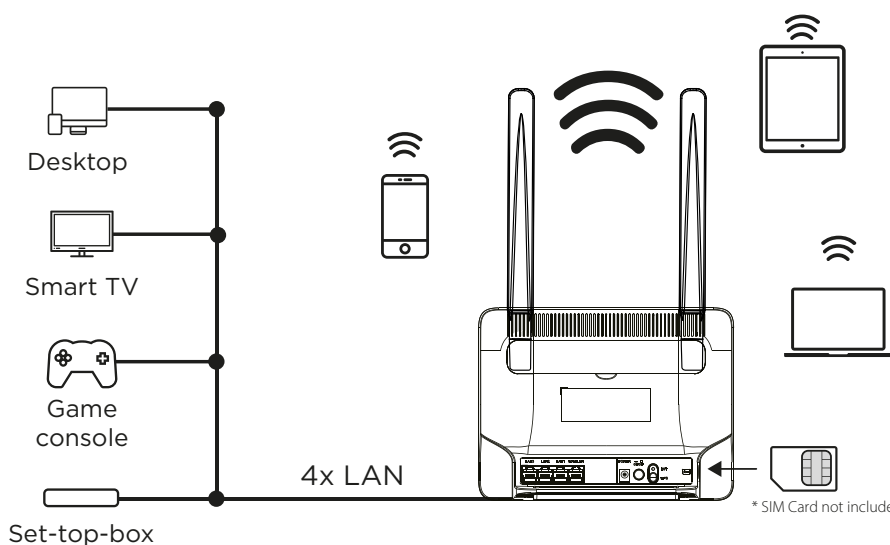

Hardware

Ethernet Porter	4x 10/100 / 1000 Mbits LAN port (Auto MDI/MDIX)
Knapper:	WPS, Reset, Wi-Fi På/Av, Strøm på/av
LEDs	Strøm, Internett, Wi-Fi, Koble til og sikre (WPS), mobilnettverkssignalnivå
Power	Ekstern strømforsyning, 12 V / 2 A DC
Standarder:	IEEE 802.11ac/n/g/b, IEEE 802.3, IEEE 802.3u

Software

Internet Protokoll	IPv4/ IPv6 Dual stack
Driftsmoduser	3G/ 4G Ruter, Trådløs Ruter
DHCP	Server, Klient
Port videresending	ja
SIP ALG	ja
Dynamisk DNS	Dyndns, Ingen-ip
Brannmur Sikkerhet	Portfiltrering, Portmapping, Port videresending, URL-filtrering, DMZ, Ratebegrensning
Administrere	Dataplanbehandling, Databrukstatistikk Internett-tilgang, Ping & Spore Nettverk Verktøy, Konfigurer sikkerhetskopiering

Other specifications

Certification:	CE
Packaging Content:	1x STRONG 4G+ LTE Ruter 1200 1x RJ45 t Ethernet cable 1x Strømforsyning 2. Avtakbare eksterne 4G+ LTE-antenner 1x Hurtig installasjonsguide 1x Micro til Standard SIM-kort Adapter 1x Nano til Standard SIM-kort Adapter
System Requirements:	Windows 7, 8, 8.1, 10, Mac OS X, Linux, Internet Browser

Environment:

Operating Temperature:	0° ~ +40°
Storage Temperature:	-20° ~ +70°
Operating Humidity:	95 % non-condensing
Storage Humidity:	95 % non-condensing
Dimensions in mm:	180 x 132 x 48 (W x D x H)
Weight in kg:	0.29

EAN: 9120072372599
PCB : 5 pcs

Som følge av kontinuerlig forskning og utvikling av de tekniske spesifikasjonene, kan design, bilde og utseende endres uten varsel. STRONG skal ikke være ansvarlig på noen måte knyttet til logoer, merker og / eller varemerker som vises her, som ikke er registrert av STRONG. Alle produktnavn er varemerker eller registrerte varemerker for sine respektive eiere. Wi-Fi er et registrert varemerke for Wi-Fi Alliance. Data gjennomstrømming, avstand, signaltrekkevidde, og dekningsområde per kvadratmeter brukes kun for referanse og basert på ytelse testresultater under normal bruk ved tenkelige forhold. Faktiske ytelser er ikke garantert og kan variere på grunn av forskjeller i driftsmiljøer, avstand og plassering av produkter, blanding av produkter som brukes, byggevarer, trådløse og elektriske forstyrrelser og andre negative forhold.
© STRONG 2022. Alle rettigheter reservert.

www.strong.tv