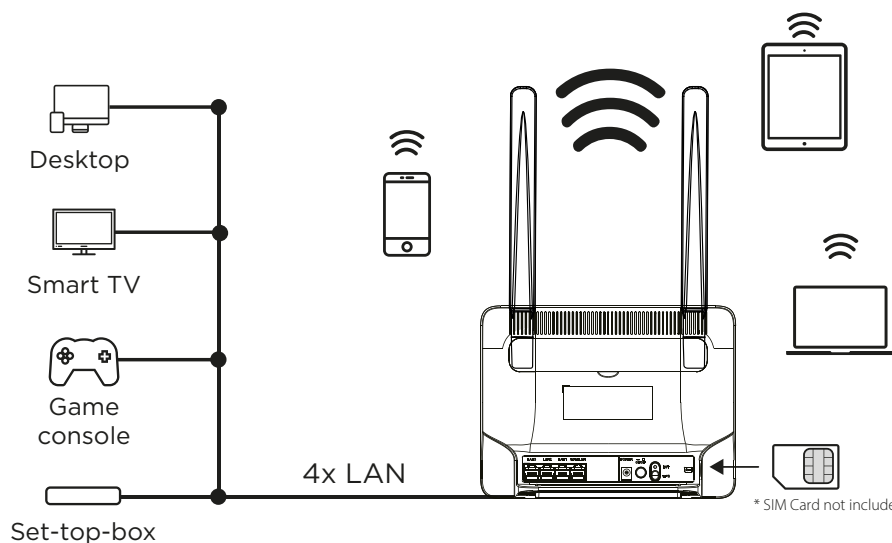

Hardver

Ethernet Portok	4x 10/100 / 1000 Mbits LAN port (Auto MDI/MDIX)
Gombok	WPS, Reset, Wi-Fi Ki/Be, Készülék Be/Kikapcsolása
LEDEK	Állapot, Internet, Wi-Fi, Connect & Secure (WPS), Mobil hálózat Jelszint
Hálózati adapter	Külső hálózati adapter, 12 V / 2 A DC
Szabványok	IEEE 802.11ac/n/g/b, IEEE 802.3, IEEE 802.3u

Szoftver

Internet Protokoll	IPv4/IPv6 Dual stack
Működési módok	3G/4G Router, Wireless Router
DHCP	Szerver, Kliens
Port továbbítás	Igen
SIP ALG	Igen
Dinamikus DNS	Dyndns, No-ip
Tűzfal Biztonság	Port szűrés, Port mappelés, Port továbbítás, URL szűrés, DMZ, Érték korlátozás
Kezelés	Adat tervezelés, Adat használati statisztikák, Web UI Hozzáférés, Ping és hálózat követés eszközök, Beállítás biztonsági mentés

Egyéb jellemzők

Tanúsítványok:	CE
Csomag tartalma:	1x STRONG 4G+ LTE Router 1200 1x RJ45 Ethernet kábel 1x Hálózati adapter 1x Gyors üzembe helyezési útmutató 2x Leszerelhető külső 4G+ LTE antenna 1x Micro-tól Standardig SIM kártya adapter 1x Nano-tól Standardig SIM kártya adapter
Rendszer követelmények:	Windows 7, 8, 8.1, 10, Max OS X, Linux, Internet böngésző

Környezet:

Működési hőmérséklet tartomány:	0° ~ +40°
Tárolási hőmérséklet tartomány:	-20° ~ +70°
Működési Páratartalom:	95% változatlan halmazállapot
Tárolási Páratartalom:	95% változatlan halmazállapot
Méretetek :	180 x 132 x 48 (W x D x H)
Súly:	0,29

EAN: 9120072372599
PCB : 5 pcs

www.strong.tv