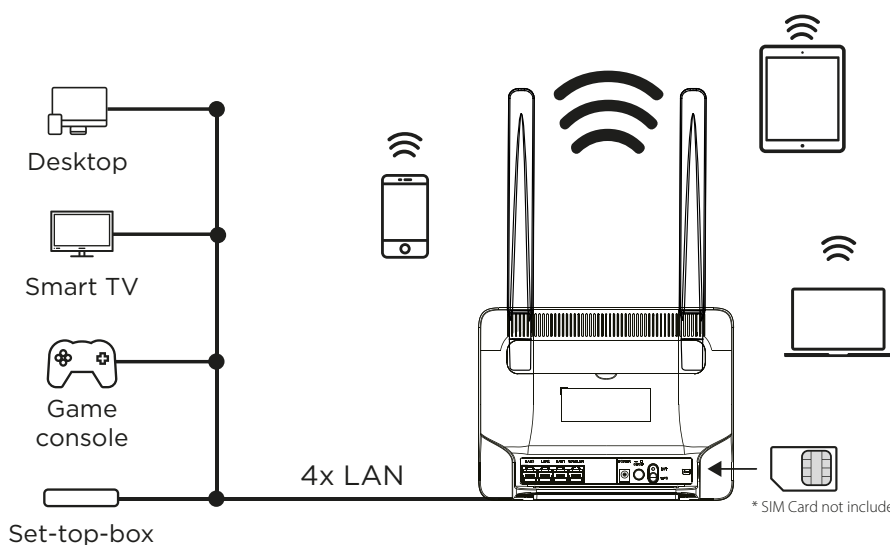

Hardver

Ethernet priključci	4x 10/100/ 1000 Mbps LAN port (Auto MDI/MDIX)
Tasteri	WPS, Reset, Wi-Fi On/Off, Uključivanje / isključivanje
LED lampice	Uključen uredjaj, Internet, Wi-Fi,
Povježi & Osiguraj (WPS)	Nivo signala mobilne mreže
Prilagodnik napajanja	Vanjsko napajanje 12 V / 2 A DC
Standardi	IEEE 802.11ac/n/g/b, IEEE 802.3, IEEE 802.3u

Softver

Internet protokol	IPv4/IPv6 Dual stack
Način rada	3G/4G Router, Wi-Fi Router
DHCP	Server, Korisnik
Port Forwarding	Da
SIP ALG	Da
Dinamički DNS	Dyndns, No-ip
Firewall Security	Port Filtering, Port Mapping, Port Forwarding, URL Filtering, DMZ, Rate Limiting
Manadžment	Menadžment upravljanja podataka, statistika korišćenja podataka, Web UI Pristup, Ping & Trace mrežni alati, Backup konfiguracija

Ostale specifikacije

Certifikat	CE
Sadržaj pakovanja	1x STRONG 4G+ LTE Router 1200 1x Ethernet kabel RJ45 1x Prilagodnik napajanja 2 Razdvojive vanjske 4G+ LTE Antene 1x Vodič za brzu instalaciju 1x Adapter SIM karte sa Micro na Standardnu SIM kartu 1x Adapter SIM karte sa Nano na Standardnu SIM kartu Zahtjevi sustava Windows 7, 8, 8.1, 10, MacOSX, Linux, internetski preglednik

Okruženje

Radna temperatura:	0° ~ +40°
Temperatura pohrane:	-20° ~ +70°
Radna vlažnost:	95%, bez kondenzacije
Vlažnost pohrane:	95%, bez kondenzacije
Dimenzije u mm	180 x 132 x 48 (W x D x H)
Masa u kg	0.29

EAN: 9120072372599
PCB : 5 pcs