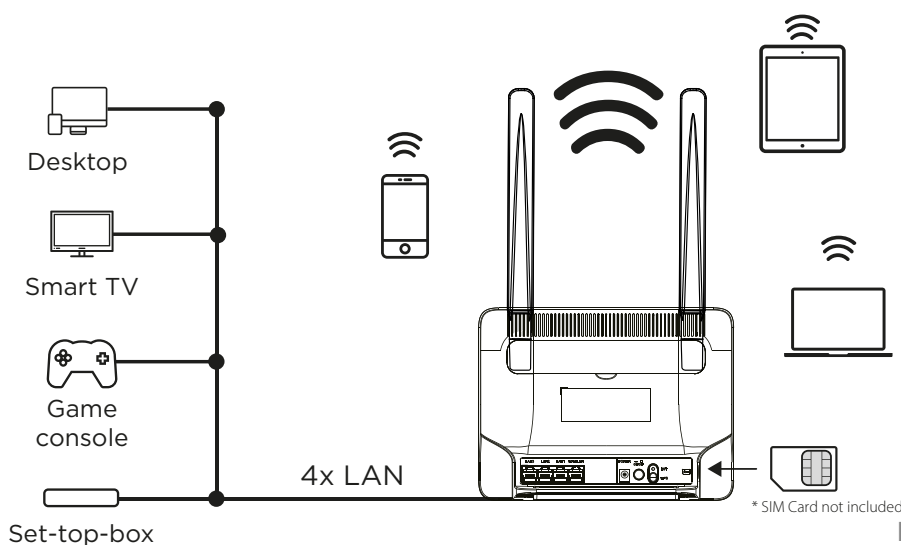

Hardware

Ethernetporte	4x 10/100/ 1000 Mbps LAN port (Auto MDI/MDIX)
Knapper	WPS, Reset, Wi-Fi On/Off, Power On/Off
LED	Power, Internet, Wi-Fi, Connect & Secure (WPS), Niveau for mobilnetværkssignal
Strømforsyning	Ekstern strømforsyning, 12 V / 1 A DC
Standarder	IEEE 802.11ac/n/g/b, IEEE 802.3, IEEE 802.3u

Software

Internetprotokol	IPv4/IPv6 Dual stack
Funktionsindstillinger	3G/4G router, Trådløs router
DHCP	Server, Client
Port Forwarding	Ja
SIP ALG	Ja
Dynamisk DNS	Dyndns, No-ip
Firewallsikkerhed	Portfiltrering, Port Mapping, Port Forwarding, URL Filtrering, DMZ, Ratebegrænsning
Management	Data Plan Management, Data Usage Statistics, Web UI Access, Ping & Trace Network Tools, Config Backup

Andre specifikationer

Certificering	CE
Pakkeindhold	1x STRONG 4G+ LTE Router 1200 1x RJ45 Gigabit Ethernet kabel 1x Strømforsyning 2x aftagelige eksterne 4G+LTE 1x Quick Installationsguide 1x Micro til standard SIM kort adapter 1x Nano til standard SIM kort adapter
Systemkrav	Windows 7, 8, 8.1, 10, Mac OS X, Linux, Internet Browser

Miljø

Temperatur ved drift:	0° ~ +40°
Temperatur ved opbevaring:	-20° ~ +70°
Luftfugtighed ved drift:	95% ikke-kondenserende
Luftfugtighed ved opbevaring:	95% ikke-kondenserende
Dimensioner in mm	180 x 132 x 48 (W x D x H)
Vægt kg	0.29

EAN: 9120072372599
PCB : 5 pcs