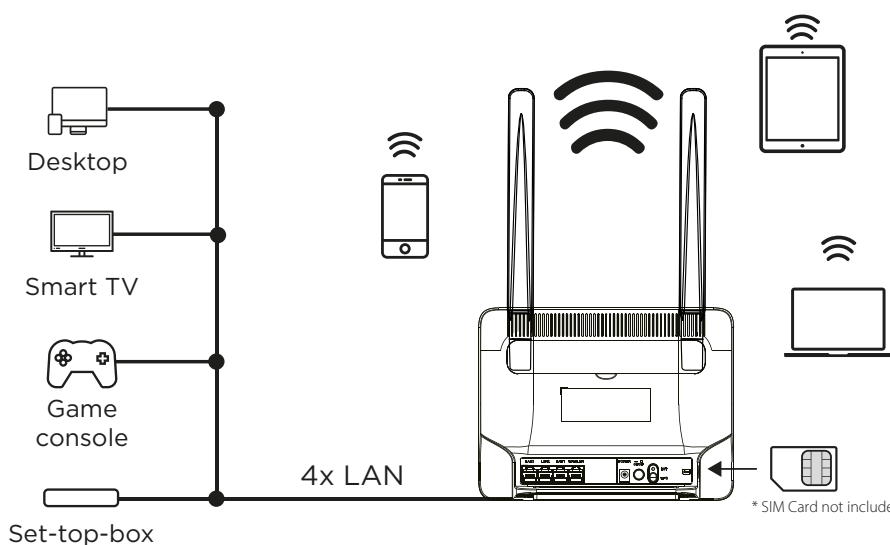

Hardware

Porte Ethernet	4x 10/100/ 1000 Mbps LAN port (Auto MDI/MDIX)
Pulsante	WPS, Reset, Wi-Fi On/Off, Accensione/spegnimento
LEDs	Alimentazione, Internet, Wi-Fi, Connect & Secure (WPS), Rete Mobile, Livello segnale.
Alimentazione	alimentatore di rete esterno 12V/2 A DC
Standards	IEEE 802.11ac/n/g/b, IEEE 802.3, IEEE 802.3u

Software

Protocollo internet	IPv4/IPv6 Dual stack
Modalità di funzionamento	Router 3G/4G, Router Wireless
DHCP	Server, Client
Port Forwarding	sì
SIP ALG	sì
DNS dinamico	Dyndns, No-ip
Sicurezza	Port Filtering, Port Mapping, Port Forwarding, URL Filtering, DMZ, Rate Limiting
Gestione	Data Plan Management, Data Usage Statistics, Web UI Access, Ping & Trace Network Tools, Config Backup

Alter specifiche

Certificazione	CE
Contenuti pacchetto	1x STRONG Router 1200 4G+ LTE 1x Cavo Ethernet RJ45 1x Alimentatore di rete 2x Antenne esterne rimovibili 4G+ LTE 1x Guida installazione veloce 1x Adattatore per schede SIM da Micro a Standard 1x Adattatore per schede SIM da Nano a Standard
Richieste Sistema	Windows 7, 8, 8.1, 10, mac OS X, linux, internet browser

Ambient

Temperature per operazione:	0 °C - +40 °C
Temperature archiviazione:	-20° ~ +70°
Umidità per operazione	95% non condensato
Umidità per archiviazione:	95% non condensato
Dimensione in mm:	180 x 132 x 48 (W x D x H)
Peso in kg	0.29

EAN: 9120072372599
PCB : 5 pcs

In conseguenza a continue ricerche e sviluppo delle caratteristiche tecniche, il design, le immagini e l'aspetto dei prodotti potrebbero cambiare senza precedente avviso. STRONG non sarà responsabile in alcuna maniera in relazioni ai loghi; i brands e/o i marchi mostrati qui non sono registrati da STRONG. Tutti i nomi dei prodotti sono marchi o marchi registrati dai loro rispettivi proprietari. Wi-Fi è un marchio registrato da Wi-Fi Alliance®. Il throughput dei dati, la distanza, il range del segnale e la copertura dell'area per m² sono usati solamente per referenza e basati sui risultati di test di performance in condizioni di utilizzo normale. Le attuali performances non sono garantite e possono variare a seconda dell'ambiente di utilizzo, distanza e posizionamento del prodotto, utilizzo misto dei prodotti, materiali di fabbricazione, interferenze wireless ed elettriche ed altre condizioni avverse.
© STRONG 2023. All rights reserved.