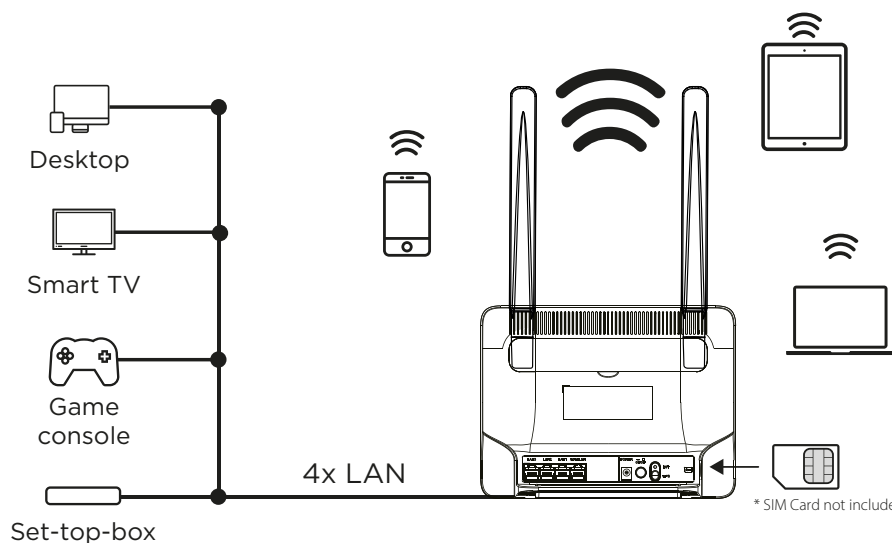

Software

Protocolo de internet	IPv4/IPv6 Dual stack
Modos de operación	Router 3G/4G, Router inalámbrico
DHCP	Servidor, Cliente
Reenvío de puertos	Si
SIP ALG	Si
DNS dinámica	Dyndns, No-ip
Seguridad de firewall	Filtrado de puertos, Asignación de puertos, Reenvío de puertos, Filtrado de URL, DMZ, Limitación de velocidad
Administración	Administración del plan de datos, Estadísticas de uso de datos, Acceso a la interfaz de usuario web, Herramientas de red Ping & Trace, Copia de seguridad de configuración

Otras especificaciones

Certificación	CE
Contenido del paquete	1x 4G+ LTE Router 1200 de STRONG 1x Cable de Ethernet RJ45 1x Unidad de Alimentación 2x Antenas Externas Desmontables 4G+ LTE 1x Guia de Instalación rápida 1x adaptador de tarjeta SIM micro a estándar 1x adaptador de tarjeta SIM nano a estándar
Requerimientos del sistema	Windows 7, 8, 8.1, 10, Mac OS X, Linux, Navegador de internet

Ambiente

Temperatura de funcionamiento:	0° ~ +40°
Temperatura de almacenamiento:	-20° ~ +70°
Humedad de funcionamiento:	95% sin condensación
Humedad de almacenamiento:	95% sin condensación
Dimensiones en mm	180 x 132 x 48 (W x D x H)
Peso en kg	0.29

EAN: 9120072372599
PCB : 5 pcs