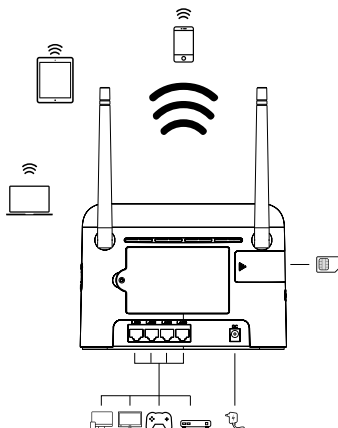

Hardver

Ethernet Portok	4x 10/100M LAN port (Auto MDI/MDIX)
Gombok	WPS, Reset, Power
LEDEK	System, Power, PIN, Wi-Fi, 4G, Internet, WPS
Hálózati adapter	Külső hálózati adapter, 12 V / 1 A DC
Szabványok	Kompatibilis a WCDMA, FDD-LTE, TDD-LTE, IEEE 802.11b/g/n szabványokkal

Szoftver

Internet Protokoll	IPv4
Működési módok	3G/4G Router, Wireless Router
DHCP	Szerver, Kliens
Port továbbítás	Igen
Tűzfal Biztonság	Port szűrés, port leképezés, UPNP, DMZ
Kezelés	Adatcsomag-kezelés, adathasználati statisztikák, webes felhasználói felület hozzáférés

Egyéb jellemzők

Tanúsítványok:	CE
Csomag tartalma:	1x STRONG 4G LTE Router 350 1x RJ45 Ethernet kábel 1x Hálózati adapter 1x Gyors üzembe helyezési útmutató 1x Micro-tól Standardig SIM kártya adapter 1x Nano-tól Standardig SIM kártya adapter
Rendszer követelmények:	Windows 7, 8, 8.1, 10, Max OS X, Linux, Internet böngésző
Környezet:	Működési hőmérséklet tartomány: -10°C ~ +65°C Tárolási hőmérséklet tartomány: -20°C ~ +85°C Működési Páratartalom: 5% ~ 95% változatlan halmazállapot
Méretek :	183.9 x 39.6 x 130 (W x D x H)
Súly:	0.32

EAN 4GROUTER350: 9120072375453

PCB: 10

26/07/23

Elérhető nyelvek: EN, DE, FR, IT, ES, PT, DK, NO, SE, HU, PL, CZ, HR, BG, UA