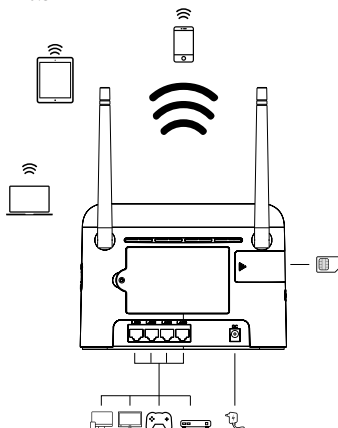

Hardware

Ethernetové porty	4x 10/100M LAN port (Auto MDI/MDIX)
Tlačítka	WPS, reset, vypínač napájení
LED indikátory	Systém, Napájení, PIN, Wi-Fi, 4G, Internet, WPS
Napájecí adaptér	Externí zdroj energie, 12 V / 1 A DC
Standardy	Kompatibilní s WCDMA, FDD-LTE, TDD-LTE, IEEE 802.11b/g/n

Software

Internetový protokol	IPv4
Provozní režimy	3G/4G router, bezdrátový router
DHCP	Server, klient
Přesměrování portů	Ano
Zabezpečení firewallem	Filtrování portů, mapování portů, UPNP, DMZ
Správa	Správa datového plánu, statistiky využití dat, přístup k webovému uživatelskému rozhraní

Ostatní specifikace

Certifikace	CE
Obsah balení	1x STRONG 4G LTE Router 350 1x Kabel RJ45 (Ethernet) 1x Napájecí jednotka 1x Stručný průvodce instalací 1x adaptér Micro - Standardní SIM karta 1x Nano to Standard SIM Card Adapter
Systémové požadavky	Windows 7, 8, 8.1, 10, Mac OS X, Linux, internetový prohlížeč
Prostředí	Provozní teplota: -10°C ~ +65°C Skladovací teplota: -20°C ~ +85°C Provozní vlhkost: 5% ~ 95% bez kondenzace Skladovací vlhkost: 10% ~ 90% bez kondenzace
Rozměry v mm	183.9 x 39.6 x 130 (Š x H x V):
Hmotnost v kg	0.32

EAN 4GROUTER350: 9120072375453

PCB: 10

26/07/23

Dostupné jazyky: EN, DE, FR, IT, ES, PT, DK, NO, SE, HU, PL, CZ, HR, BG, UA

www.strong-eu.com