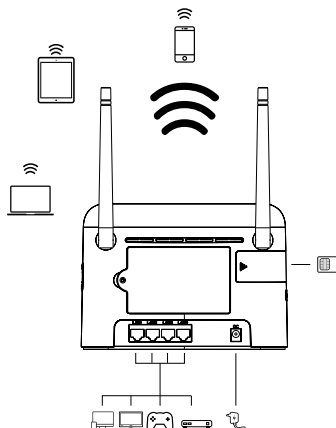

Хардуер

Ethernet Порт	4x 10/100M LAN порт (Auto MDI/MDIX)
Бутон	WPS, нулиране, захранване
LEDs	Система, Захранване, ПИН код, Wi-Fi, 4G, Интернет, WPS
Захранване	Външно захранване 12 V / 1 A DC
Стандарти	Съвместимост с WCDMA, FDD-LTE, TDD-LTE, IEEE 802.11b/g/n

Софтуер

Интернет Протокол	IPv4
Режими на работа	3G/4G Рутер, Безжичен рутер
DHCP	Сървър, Клиент
Port Forwarding	да
Защитна стена	Филтриране на портове, картографиране на портове, UPNP, DMZ
Управление	Управление на плана за данни, Статистика за използването на данни, Достъп до уеб интерфейс

Други спецификации

Certification	CE Съдържание на пакета 1x STRONG 4G LTE Рутер 350 1x RJ45 Ethernet Кабел 1x Захранващо устройство 1x Бързо ръководство за инсталиране 1x Адаптер Micro към Standard SIM Карта 1x Адаптер Nano към Standard SIM Карта
Системни изисквания	Windows 7, 8, 8.1, 10, Mac OS X, Linux, Internet Browser
Околна среда	Работна температура: -10°C ~ +65°C Температура на съхранение: -20°C ~ +85°C
Размери в мм:	183.9 x 39.6 x 130 (W x D x H)
Тегло в кг:	0.32

EAN 4GROUTER350: 9120072375453

PCB: 10

26/07/23

Налични езици: EN, DE, FR, IT, ES, PT, DK, NO, SE, HU, PL, CZ, HR, BG, UA