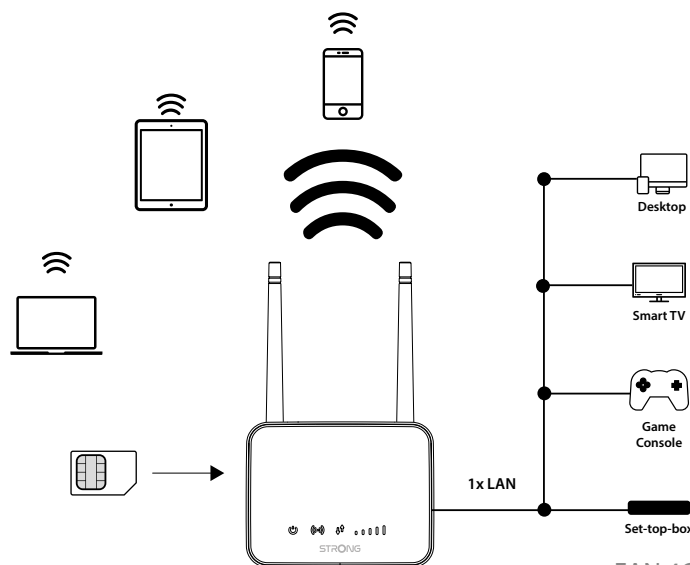

Апаратно

Порти Ethernet	1 x 10/100M LAN-порт (Авто MDI/MDIX)
Кнопки	WPS, Скидання/Reset, Wi-Fi, Живлення.
LED-індикатор	Живлення, Wi-Fi, Інтернет, Рівень сигналу 4G LTE, Ethernet
Живлення	Зовнішнє джерело живлення, 12 В / 1 А DC (пост. струму)
Стандарти	IEEE 802.11n/g/b, IEEE 802.3, IEEE 802.3u

Програмно

Інтернет-протокол	IPv4/IPv6 Dual stack
Режими роботи	3G/4G маршрутизатор, бездротовий маршрутизатор
DHCP	Сервер, Клієнт
Port Forwarding	так
SIP ALG	так
Динамічний DNS	Dyndns, No-ip
Firewall, безпека	Port Filtering, Port Mapping, Port Forwarding, URL Filtering, DMZ, Rate Limiting
Управління	Data Plan Management, Статистика використання даних, доступ до Web UI, мережеві інструменти Ping & Trace, управління бекап

Інше

Сертифікація	CE
Комплект постачання	STRONG 4G LTE маршрутизатор 350M 1x Мережевий кабель Ethernet RJ45 1x Адаптер живлення 2x зовнішні 4G LTE антени 1x Інструкції зі встановлення 1 перехідник з Nano на Micro Sim* 1x Гарантійний талон безпеки
Підтримка операційних систем	Windows 7, 8, 8.1, 10, Mac OS X, Linux, інтернет-браузер
Умови експлуатації та зберігання	Робоча температура: -10 °C ~ +60 °C Температура зберігання: -20 °C ~ +85 °C Робоча вологість: 5%~95% без конденсату Вологість при зберіганні: 5%~95% без конденсату
Розміри в мм	134 x 50 x 105
(з антенами):	134 x 55 x 222
Вага в кг	0,204

* SIM-карта не входить у комплект

EAN 4GROUTER350M: 9120072375446
PCB : 10 pcs

Деякі технічні характеристики, зображення та дизайн продукції можуть змінитися без повідомлення у зв'язку з постійними науково-технічними розробками. Деякі технічні характеристики, зображення та дизайн продукції можуть змінитися без повідомлення у зв'язку з постійними науково-технічними розробками. Всі інші назви продукції є торговельними марками або зареєстрованими торговельними марками відповідних власників. Wi-Fi, WPA2, WPA є зареєстрованою торговельною маркою Wi-Fi Alliance®. Швидкість передачі даних, відстань, діапазон сигналу і зона покриття м2 використовуються тільки для довідки на підставі результатів випробувань продуктивності при нормальних умовах використання. Фактичні показники не гарантуються і можуть відрізнятися через відмінності в середовищах використання, розміщенні продуктів, способах поєднання використовуваних продуктів, будівельних матеріалах, електричних або інших несприятливих умовах.
© STRONG 2024. Всі права захищені.