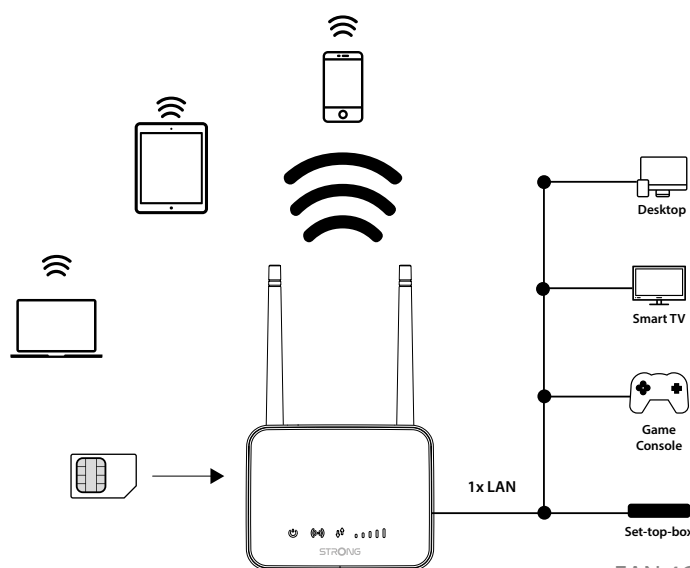

Hardware

Ethernetový port	1x 10/100M LAN port (Auto MDI/MDIX)
Gombíky	WPS, Reset, Wi-Fi, Power
LEDs	Power, Wi-Fi, Internet, 4G LTE Signal Level, Ethernet
Moc	External power supply, 12V / 1 A DC
Normy	IEEE 802.11n/g/b, IEEE 802.3, IEEE 802.3u

Softvér

Internetový protokol	IPv4/IPv6 Dual stack
Prevádzkové režimy	3G/4G Smerovač, bezdrôtový smerovač
DHCP	Server, Klient
Presmerovanie prístavu	Áno
SIP ALG	Áno
Dynamické DNS	Dyndns, No-ip
Zabezpečenie brány firewall	Port Filtering, Port Mapping, Port Forwarding, URL Filtering, DMZ, Rate Limiting
Zvládanie	Data Plan Management, Data Usage Statistics, Web UI Access, Ping & Trace Network Tools, Config Backup

Ďalšie špecifikácie

Certifikácia	CE
Obsah balenia	1x STRONG 4G LTE Router 350M 2x externé antény 1x RJ45 Ethernetový kábel 1x Externý zdroj napájania 1x Sprievodca rýchlou inštaláciou 1 adaptér z karty Nano na kartu Micro Sim*
Požiadavky na systém	Windows 7, 8, 8.1, 10, Mac OS X, Linux, Internet Browser
Životné prostredie	Prevádzková teplota: 0 °C ~ +60 °C Skladovacia teplota: -20 °C ~ +85 °C Prevádzková vlhkosť: 5 % až 95 %, bez kondenzácie Storage Humidity: 5 % až 95 %, bez kondenzácie
Rozmery v mm:	134 x 50 x 105
(s anténami):	134 x 55 x 222
Hmotnosť v kg:	0,204

* SIM karta nie je súčasťou balenia

EAN 4GROUTER350M: 9120072375446

PCB : 10 pcs

In consequence of continuous research and development technical specifications, designs, pictures and appearance of products may change without notice. STRONG shall not be responsible in any manner relating to the logos, brands and/or trademarks displayed herein which are not registered by STRONG. All product names are trademarks or registered trademarks of their respective owners. Wi-Fi, WPA2, WPA sú registrované ochranné známky spoločnosti Wi-Fi Alliance. Data throughput, distance, signal range, and coverage area per m² are used only for reference and based on performance test results under normal use case conditions. Actual performances are not guaranteed and may vary due to differences in operating environments, distance and positioning of the products, mix of products used, building materials, wireless and electrical interferences and other adverse conditions.
© STRONG 2024. All rights reserved.