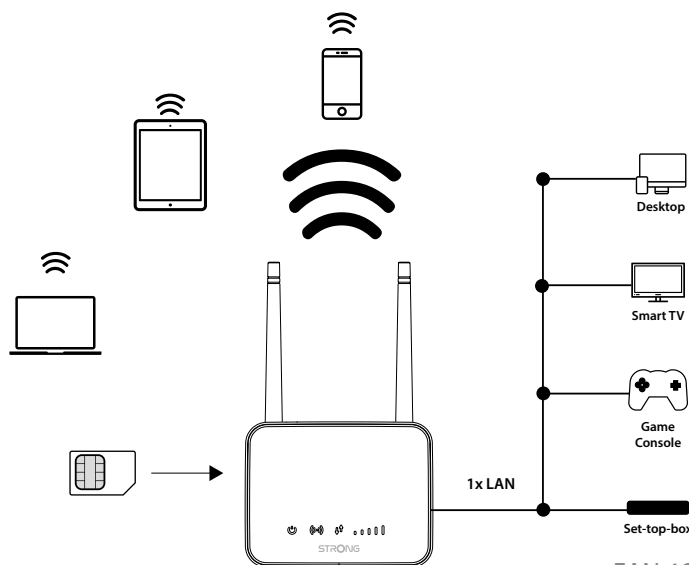

Hardware

Portas Ethernet	1x 10/100M LAN port (Auto MDI/MDIX)
Botões	WPS, Repor, Wi-Fi, Potência
LEDs	Potência, Wi-Fi, Internet, nível de sinal 4G LTE, Ethernet
Adaptador de corrente	Fonte de Alimentação externa 12V / 1 A DC
Normas	IEEE 802.11n/g/b, IEEE 802.3, IEEE 802.3u

Software

Protocolo de Internet	IPv4/IPv6 Dual stack
Modos de Operação	3G/4G Router, Router sem fios
DHCP	Servidor, Cliente
Port Forwarding	sim
SIP ALG	sim
DNS Dinâmico	Dyndns, No-ip
Segurança	Filtragem de Portas, Mapeamento de Portas, Port Forwarding, Filtragem de URL, DMZ, Limitação da velocidade
Administração	Gestão do Plano de Dados, Estatísticas de Utilização dos Dados, Acesso à IU da Web, Ferramentas de Rede de Ping & Trace, Backup de Configuração

Outras especificações

Certificação	CE
Conteúdo da Embalagem	1x 4G LTE Router 350M da STRONG 1x Cabo RJ45 Ethernet 2x Antenas Externas 1x Unidade de Alimentação 1x Guia de Instalação rápido 1x Adaptador de cartão SIM Nano para Micro* 1 x Cartão de segurança e garantia
Requisitos de sistema	Windows 7, 8, 8.1, 10, Mac OS X, Linux, Navegador de Internet
Ambiente	Temperatura em Funcionamento: -10 °C ~ +60 °C Temperatura de Armazenamento: -20 °C ~ +85 °C Humidade em Funcionamento: 5 % ~ 95 % sem condensação Humidade de Armazenamento: 5 % ~ 95 % sem condensação
Dimensões em mm (com antenas):	134 x 50 x 105 134 x 55 x 222
Peso em kg	0,204

* Cartão SIM não incluído

EAN 4GROUTER350M: 9120072375446

PCB : 10 pcs

© STRONG 2024. Todos os direitos reservados.