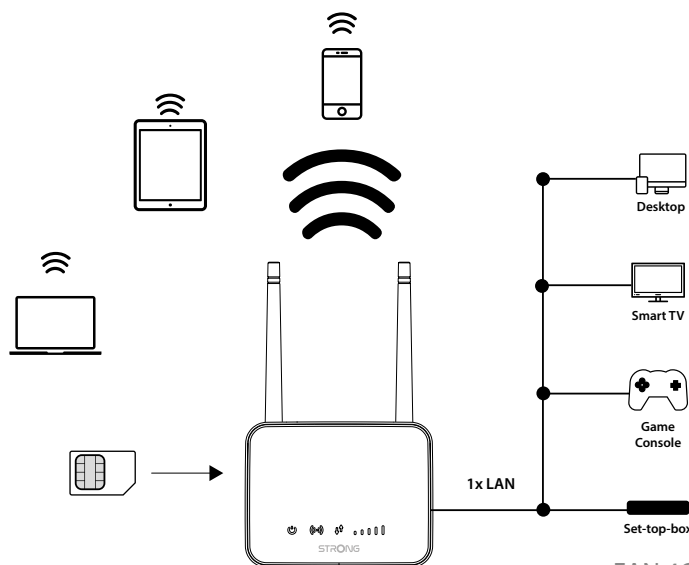

Oprogramowanie

Protokół internetowy	Tryby pracy z podwójnym stosem IPv4/IPv6, router 3G/4G, serwer DHCP routera bezprzewodowego, klient
Przekierowanie portów	Tak
SIP ALG	Tak
Dynamiczny DNS	Dyndns, brak ip
Bezpieczeństwo zapory sieciowej	Filtrowanie portów, mapowanie portów, przekazywanie portów, Filtrowanie adresów URL, DMZ, ograniczanie szybkości
Kierownictwo	Zarządzanie planami danych, statystyki wykorzystania danych, dostęp do interfejsu internetowego, narzędzia sieciowe ping i śledzenie, kopia zapasowa konfiguracji

Inne specyfikacje

Orzecznictwo	CE
Zawartość Paczki	1x SILNY router 4G LTE 350M 2x anteny zewnętrzne 1x kabel Ethernet RJ45 1x Zewnętrzny zasilacz 1x adapter karty Nano do Micro Sim* 1x instrukcja szybkiej instalacji 1x Karta Bezpieczeństwa i Gwarancji
Wymagania systemowe	Windows 7, 8, 8.1, 10, Mac OS X, Linux, przeglądarka internetowa
Środowisko	Temperatura pracy: -10°C ~ +60°C Temperatura przechowywania: -20°C ~ +85°C Wilgotność robocza: 5% ~ 95% bez kondensacji Wilgotność przechowywania: 5% ~ 95%, bez kondensacji
Wymiary w mm:	134 x 50 x 105 mm
(z antenami):	134 x 55 x 222 mm
Waga w kg:	0,204

*Karta SIM nie jest dołączona do zestawu

EAN 4GROUTER350M: 9120072375446

PCB : 10 pcs

W wyniku ciągłych badań i rozwoju specyfikacje techniczne, projekty, zdjęcia i wygląd produktów mogą ulec zmianie bez powiadomienia. STRONG nie ponosi żadnej odpowiedzialności w związku z logo, markami i/lub znakami towarowymi wyświetlanymi w niniejszym dokumencie, które nie są zarejestrowane przez STRONG. Wszystkie nazwy produktów są znakami towarowymi lub zastrzeżonymi znakami towarowymi ich odpowiednich właścicieli. Wi-Fi, WPA2, WPA są zastrzeżonymi znakami towarowymi firmy Wi-Fi Alliance®. Przepustowość danych, odległość, zasięg sygnału i obszar pokrycia na m² służą wyłącznie do celów informacyjnych i bazowych na wynikach testów wydajności w normalnych warunkach użycia. Rzeczywista wydajność nie jest gwarantowana i może się różnić ze względu na różnice w środowisku pracy, odległość i położenie produktów, mieszankę używanych produktów, materiały budowlane, zakłócenia bezprzewodowe i elektryczne oraz inne niekorzystne warunki.

© STRONG 2024. Wszelkie prawa zastrzeżone.