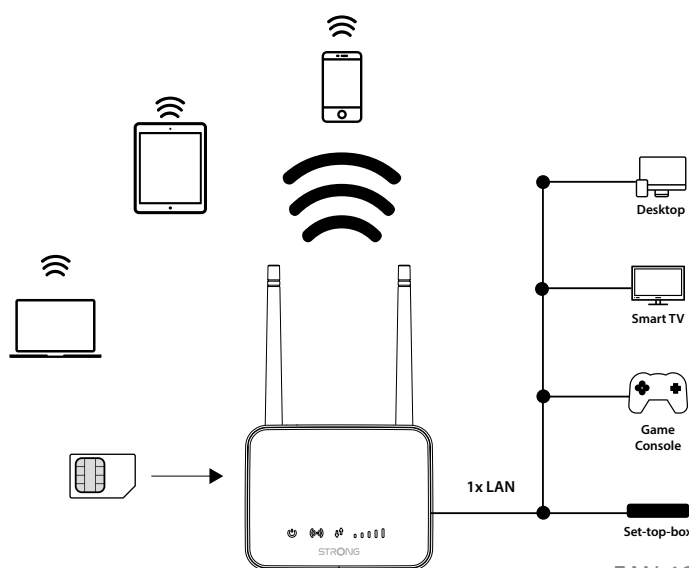

Hardware

Ethernet Porter	1x 10/100M LAN port (Auto MDI/MDIX)
Knapper:	WPS, Tilbakestill, Wi-Fi, Strøm
LEDs	Strøm, Wi-Fi, Internett, 4G LTE Signalindikator, Ethernet
Power	Ekstern strømforsyning, 12V / 1 A DC
Standarder:	IEEE 802.11n/g/b, IEEE 802.3, IEEE 802.3u

Software

Internet Protokoll	IPv4/ IPv6 Dual stack
Driftsmoduser	3G/ 4G Ruter, Trådløs Ruter
DHCP	Server, Klient
Port videresending	ja
SIP ALG	ja
Dynamisk DNS	Dyndns, Ingen-ip
Brannmur Sikkerhet	Portfiltrering, Portmapping, Port videresending, URL-filtrering, DMZ, Ratebegrensning
Administrere	Dataplanbehandling, Databrukstatistikk Internett-tilgang, Ping & Spore Nettverk Verktøy, Konfigurer sikkerhetskopiering

Other specifications

Certification:	CE
Packaging Content:	1x STRONG 4G LTE Ruter 350M 1x RJ45 t Ethernet cable 1x Strømforsyning 2x Eksterne antenner 1 Nano til Micro Sim-kortadapter* 1x Hurtig installasjonsguide
System Requirements:	Windows 7, 8, 8.1, 10, Mac OS X, Linux, Internet Browser
Environment:	Operating Temperature: -10 °C ~ +60 °C Storage Temperature: -20 °C ~ +85 °C Operating Humidity: 5% ~ 95% ikke-kondenserende Storage Humidity: 5% ~ 95% ikke-kondenserende
Dimensions in mm:	134 x 50 x 105
(med antenner):	134 x 55 x 222
Weight in kg:	0,204

* SIM-kort er ikke inkludert

EAN 4GROUTER350M: 9120072375446
PCB : 10 pcs

Som følge av kontinuerlig forskning og utvikling av de tekniske spesifikasjonene, kan design, bilde og utseende endres uten varsel. STRONG skal ikke være ansvarlig på noen måte knyttet til logoer, merker og / eller varemerker som vises her, som ikke er registrert av STRONG. Alle produktnavn og varemerker eller registrerte varemerker for sine respektive eiere. Wi-Fi, WPA2, WPA er registrerte varemerker for bruk av Wi-Fi Alliance®. Data gjennomstrømming, avstand, signalrekkevidde, og dekningsområde per kvadratmeter brukes kun for referanse og basert på ytelse testresultater under normal bruk ved tenkelige forhold. Faktiske ytelser er ikke garantert og kan variere på grunn av forskjeller i driftsmiljøer, avstand og plassering av produkter, blanding av produkter som brukes, byggevarer, trådløse og elektriske forstyrrelser og andre negative forhold.
© STRONG 2024. Alle rettigheter reservert.