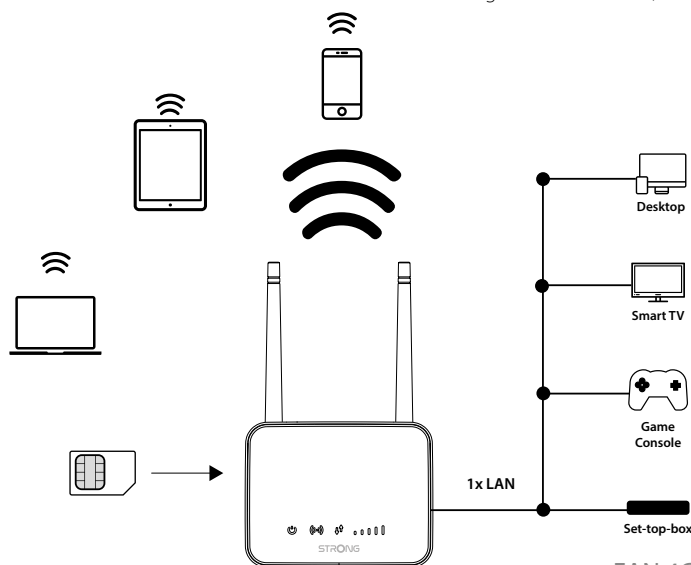

Hardware

Porte Ethernet	1x 10/100M LAN port (Auto MDI/MDIX)
Pulsante	WPS, Ripristino, Wi-Fi, Power
LEDs	Power Wi-Fi, Internet, livello di segnale 4G LTE, Ethernet
Alimentazione	Alimentatore esterno 12V / 1 A DC
Standards	IEEE 802.11n/g/b, IEEE 802.3, IEEE 802.3u

Software

Protocollo internet	IPv4/IPv6 Dual stack
Modalità di funzionamento	Router 3G/4G, Router Wireless
DHCP	Server, Client
Port Forwarding	sì
SIP ALG	sì
DNS dinamico	Dyndns, No-ip
Sicurezza	Port Filtering, Port Mapping, Port Forwarding, URL Filtering, DMZ, Rate Limiting
Gestione	Data Plan Management, Data Usage Statistics, Web UI Access, Ping & Trace Network Tools, Config Backup

Alter specifiche

Certificazione	CE
Contenuti pacchetto	1x STRONG Router 350M 4G LTE 1x Cavo Ethernet RJ45 1x Alimentatore di rete 2x Antenne esterne rimovibili 4G LTE 1x Guida installazione veloce 1 adattatore da scheda Nano a Micro Sim*
Richieste Sistema	Windows 7, 8, 8.1, 10, mac OS X, linux, internet browser
Ambient	Temperature per operazione: -10 °C ~ +60 °C Temperature archiviazione: -20 °C ~ +85 °C Umidità per operazione: 5% ~ 95% senza condensa Umidità per archiviazione: 5% ~ 95% senza condensa
Dimensione in mm:	134 x 50 x 105
(con antenne):	1134 x 55 x 222
Peso in kg	0,204

* Carta SIM non inclusa

EAN 4GROUTER350M: 9120072375446
PCB : 10 pcs

In conseguenza a continue ricerche e sviluppo delle caratteristiche tecniche, il design, le immagini e l'aspetto dei prodotti potrebbero cambiare senza precedente avviso. STRONG non sarà responsabile in alcuna maniera in relazioni ai loghi: i brands e/o i marchi mostrati qui non sono registrati da STRONG. Tutti i nomi dei prodotti sono marchi o marchi registrati dai loro rispettivi proprietari. Wi-Fi, WPA2, WPA sono marchi registrati di Wi-Fi Alliance®. Il throughput dei dati, la distanza, il range del segnale e la copertura dell'area per m² sono usati solamente per referenza e basati sui risultati di test di performance in condizioni di utilizzo normale. Le attuali performances non sono garantite e possono variare a seconda dell'ambiente di utilizzo, distanza e posizionamento del prodotto, utilizzo misto dei prodotti, materiali di fabbricazione, interferenze wireless ed elettriche ed altre condizioni avverse.
© STRONG 2024. All rights reserved.