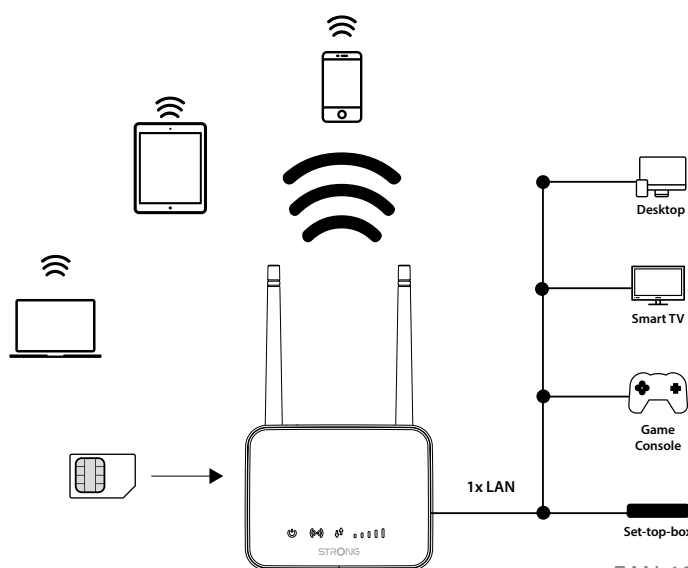

Hardver

Ethernet Portok	1x 10/100M LAN port (Auto MDI/MDIX)
Gombok	WPS, Reset, Wi-Fi, Power
LEDEK	Power, Wi-Fi, Internet, 4G LTE Signal Level, Ethernet
Hálózati adapter	Külső hálózati adapter, 12 V / 1 A DC
Szabványok	IEEE 802.11n/g/b, IEEE 802.3, IEEE 802.3u

* A SIM-kártyát nem tartalmazza

Szoftver

Internet Protokoll	IPv4/IPv6 Dual stack
Működési módok	3G/4G Router, Wireless Router
DHCP	Szerver, Kliens
Port továbbítás	Igen
SIP ALG	Igen
Dinamikus DNS	Dyndns, No-ip
Tűzfal Biztonság	Port szűrés, Port mappelés, Port továbbítás, URL szűrés, DMZ, Érték korlátozás
Kezelés	Adat tervezés, Adat használati statisztikák, Web UI Hozzáférés, Ping és hálózat követés eszközök, Beállítás biztonsági mentés

Egyéb jellemzők

Tanúsítványok	CE
Csomag tartalma:	1x STRONG 4G LTE Router 350M 1x RJ45 Ethernet kábel 1x Hálózati adapter 1x Gyors üzembe helyezési útmutató 2x Külső antenna 1 Nano-Micro Sim-kártya adapter*
Rendszer követelmények:	Windows 7, 8, 8.1, 10, Max OS X, Linux, Internet böngésző
Környezet:	Működési hőmérséklet tartomány: -10 °C ~ +60 °C Tárolási hőmérséklet tartomány: -20 °C ~ +85 °C Működési Páratartalom: 5%~95% nem kondenzáló Tárolási Páratartalom: 5%~95% nem kondenzáló
Méretek :	134 x 50 x 105
(antennákkal):	134 x 55 x 222
Súly:	0,204

EAN 4GROUTER350M: 9120072375446

PCB : 10 pcs

© STRONG 2024. Minden jog fen tartva.