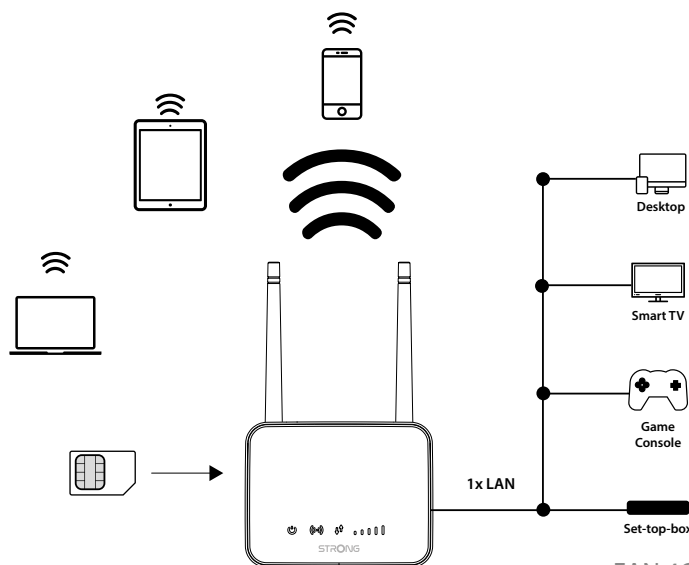

Hardver

Ethernet priključci	1x 10/100M LAN port (Auto MDI/MDIX)
Tasteri	WPS, Reset, Wi-Fi, Napajanje
LED lampice	Napajanje, Wi-Fi, Internet, razina 4G LTE signala, Ethernet
Prilagodnik napajanja	Vanjsko napajanje 12 V / 1 A DC
Standardi	IEEE 802.11n/g/b, IEEE 802.3, IEEE 802.3u

Softver

Internet protokol	IPv4/IPv6 Dual stack
Način rada	3G/4G Router, Wi-Fi Router
DHCP	Server, Korisnik
Port Forwarding	Da
SIP ALG	Da
Dinamički DNS	Dyndns, No-ip
Firewall Security	Port Filtering, Port Mapping, Port Forwarding, URL Filtering, DMZ, Rate Limiting
Manadžment	Menadžment upravljanja podataka, statistika korišćenja podataka, Web UI Pristup, Ping & Trace mrežni alati, Backup konfiguracija

Ostale specifikacije

Certifikat	CE
Sadržaj pakovanja	1x STRONG 4G LTE Router 350M 1x Ethernet kabel RJ45 1x Prilagodnik napajanja 2x vanjske antene 1x Vodič za brzu instalaciju 1x adapter Nano za Micro Sim karticu* 1x Sigurnosna i jamstvena kartica
Zahtjevi sustava	Windows 7, 8, 8.1, 10, Mac OS X, Linux, internetski preglednik
Okruženje	Radna temperatura: -10 °C ~ +60 °C Temperatura pohrane: -20 °C ~ +85 °C Radna vlažnost: 5%~95%, bez kondenzacije Vlažnost pohrane: 5%~95%, bez kondenzacije
Dimenzije u mm	134 x 50 x 105
(sa antenama):	134 x 55 x 222
Masa u kg	0,204

* SIM kartica nije uključena

EAN 4GROUTER350M: 9120072375446

PCB : 10 pcs

Zbog stalnog istraživanja i razvoja, dizajn, slika i izgled proizvoda mogu se promijeniti bez prethodne najave. STRONG ni na koji način nije odgovoran za ovdje prikazane logotipe, trgovačke marke i/ili zaštitne znakove koje nije registrirao STRONG. Svi nazivi proizvođača zaštitni su znakovi ili registrirani zaštitni znakovi njihovih odgovarajućih vlasnika. Wi-Fi, WPA2 i WPA registrirani su zaštitni znakovi tvrtke Wi-Fi Alliance®. Protok podataka, udaljenost, domet signala i područje pokrivanja po kvadratnom metru koriste se samo kao referenca i temelje se na rezultatima testova performansi u uvjetima uobičajene upotrebe. Stvarne performanse nisu zajamčene i mogu varirati ovisno o razlikama u radnom okruženju, udaljenosti i položaju proizvoda, kombinaciji upotrijebljenih proizvoda, materijalima stambenog objekta, bežičnim i električnim smetnjama te drugim nepovoljnim uvjetima.
© STRONG 2024. Sva prava pridržana.