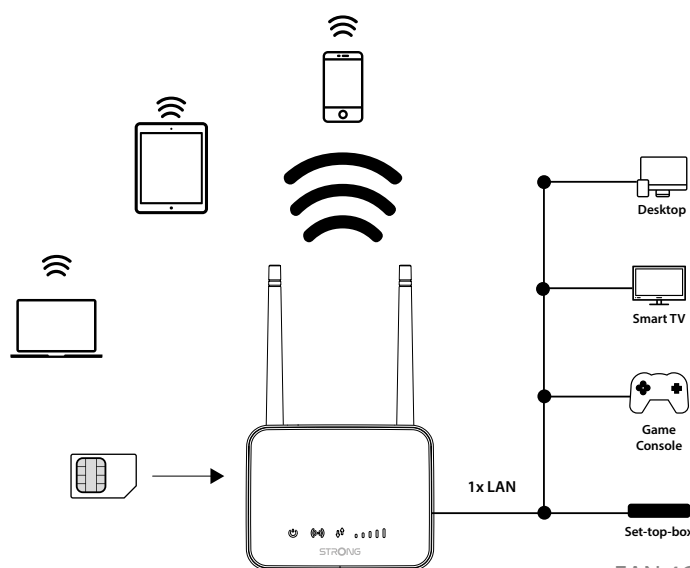

Hardware

Ethernetporte	1x 10/100M LAN port (Auto MDI/MDIX)
Knapper	WPS, Reset, Wi-Fi, Power
LED	Power, Wi-Fi, Internet, 4G LTE Signalindikator, Ethernet
Strømforsyning	Ekstern strømforsyning, 12V / 1 A DC
Standarder	IEEE 802.11n/g/b, IEEE 802.3, IEEE 802.3u

Software

Internetprotokol	IPv4/IPv6 Dual stack
Funktionsindstillinger	3G/4G router, Trådløs router
DHCP	Server, Client
Port Forwarding	Ja
SIP ALG	Ja
Dynamisk DNS	Dyndns, No-ip
Firewallsikkerhed	Portfiltrering, Port Mapping, Port Forwarding, URL Filtrering, DMZ, Ratebegrænsning
Management	Data Plan Management, Data Usage Statistics, Web UI Access, Ping & Trace Network Tools, Config Backup

Andre specifikationer

Certificering	CE
Pakkeindhold	1x STRONG 4G LTE Router 350M 1x RJ45 Gigabit Ethernet kabel 1x Strømforsyning 2x eksterne antenner 1x Hurtig installationsvejledning 1x sikkerheds- og garantkort 1 Nano til Micro Sim-kortadapter*
Systemkrav	Windows 7, 8, 8.1, 10, Mac OS X, Linux, Internet Browser
Miljø	Temperatur ved drift: -10 °C ~ +60 °C Temperatur ved opbevaring: -20 °C ~ +85 °C Luftfugtighed ved drift: 5%~95% ikke-kondenserende Luftfugtighed ved opbevaring: 5%~95% ikke-kondenserende
Dimensioner in mm (med antenner):	134 x 50 x 105 134 x 55 x 222
Vægt kg	0,204

* SIM-kort ikke inkluderet

EAN 4GROUTER350M: 9120072375446
PCB : 10 pcs

Som konsekvens af løbende research og udvikling, kan tekniske specifikationer, design, billeder og produkters udseende, ændres uden forvarsel. STRONG er ikke på nogen måde, ansvarlig for logo'er, navne og/eller varemærker, som er vist i denne manual, såfremt disse ikke er registreret af STRONG. Alle produktnavne er varemærker eller registrerede varemærker under de respektive ejere. Wi-Fi, WPA2, WPA er registrerede varemærker til brug for Wi-Fi Alliance®. Datatrafik, afstand, signalstyrke og dækningsområde pr. m², er udelukkende brugt til reference, og er baseret på testresultater med konditioner som under normal brug. Faktiske ydelser er ikke garanteret og kan variere efter forskelligheder i omgivelserne, afstande, placering af produkter, sammensætning af produkter, bygningsmæssige konstruktioner, trådløse og elektriske forstyrrelser og andre uforudsigelige faktorer.
© STRONG 2024. All rights reserved.