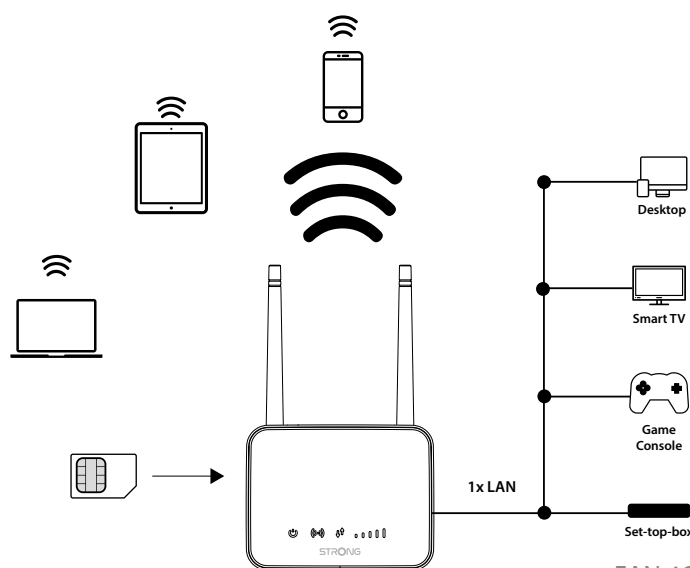

Ethernet-Steckplätze	1x 10/100 M LAN (Auto MDI/MDIX)
Tasten	WPS, Zurücksetzen, Wi-Fi, Stromversorgung
LEDs	Stromversorgung, WLAN, Internet, 4G LTE-Signalpegel, Ethernet
Stromadapter:	Externe Stromversorgung, 12 V / 1 A DC
Standards	IEEE 802.11n/g/b, IEEE 802.3, IEEE 802.3u

Software

Internet Protokoll:	IPv4
Funktions-Modi:	3G / 4G Router, WLAN Router
DHCP:	Server, Client
Port Weiterleitung:	Ja
SIP Algorithmus:	Ja
Dynamische DNS:	„DynDNS“, „no-ip“
Sicherheit:	Port Filter, Port Zuordnung, Port Weiterleitung, URL Filter, DMZ, Datenrate bzw. Geschwindigkeit begrenzen
Management:	Datenplan Management, Datennutzungs- Statistiken, Zugang via Web Menü, Netzwerk- Tools für Ping & Trace, Konfigurations-Backup

Weitere Spezifikationen

Zertifizierung	CE
Verpackungsinhalt	1x STRONG 4G LTE Router 350M 2x Externe Antennen 1x RJ45 Ethernet-Kabel 1x Externer Netzadapter 1x Schnellinstallationsanleitung, Sicherheits- und Garantiekarte 1 Adapter von Nano- auf Micro-Sim-Karte*
Systemanforderungen	Windows 7, 8, 8.1, 10, Mac OS X, Linux, Internet Browser
Umweltbedingungen	Betriebstemperatur: -10 °C ~ +60 °C Lagertemperatur: -20 °C ~ +85 °C Luftfeuchtigkeit (in Betrieb): 5% ~ 95% nicht kondensierend Lagerluftfeuchtigkeit: 5% ~ 95% nicht kondensierend
Abmessungen in mm :	134 x 50 x 105
(mit Antenne):	134 x 55 x 222
Gewicht in kg:	0,204

* SIM-Karte nicht im Lieferumfang enthalten

EAN 4GROUTER350M: 9120072375446

PCB : 10 pcs

In Folge kontinuierlicher Forschung und Entwicklung können sich Spezifikationen, Form und Aussehen der Produkte ändern. STRONG kann nicht in Bezug auf Logos, Marken oder Warenzeichen zur Verantwortung gezogen werden, die nicht durch STRONG selbst registriert wurden. Alle Produktnamen sind Warenzeichen oder eingetragene Warenzeichen ihrer jeweiligen Eigentümer. Wi-Fi, WPA2, WPA sind eingetragene Marken der Wi-Fi Alliance*. Datenverarbeitung, Abstand, Signalbereich und Abdeckung pro Quadratmeter werden nur für Referenzzwecke und auf der Grundlage von Leistungstestergebnissen unter normalen Anwendungsbedingungen bestimmt. Die tatsächlichen Leistungen können nicht garantiert werden und können aufgrund von unterschiedlichen Umgebungen, Abständen sowie unterschiedlicher Positionierung der Produkte, der Mischung von Produkten, Baustoffen, drahtlosen und elektrischen Störungen und anderen ungünstigen Bedingungen abweichen.

© STRONG 2024. Alle Rechte vorbehalten.