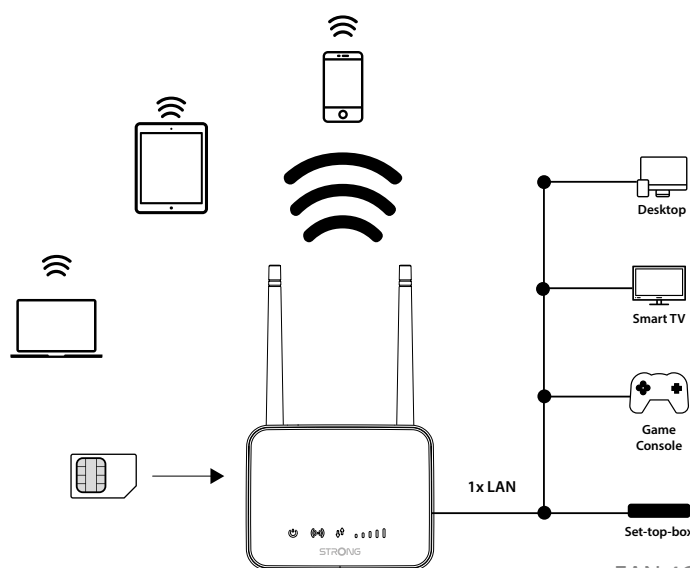

Hardware

Ethernetové porty	1x 10/100M LAN port (Auto MDI/MDIX)
Tlačítka	WPS, Reset, Wi-Fi, Power
LED indikátory	Power, Wi-Fi, Internet, úroveň 4G LTE signálu, Ethernet
Napájecí adaptér	Externí zdroj energie, 12V / 1 A DC
Standardy	IEEE 802.11n/g/b, IEEE 802.3, IEEE 802.3u

* SIM karta není součástí balení

Software

Internetový protokol	Dual stack IPv4/IPv6
Provozní režimy	3G/4G router, bezdrátový router
DHCP	Server, klient
Přesměrování portů	Ano
SIP ALG	Ano
Dynamický DNS	Dyndns, No-ip
Zabezpečení firewallem	Filtrování portů, mapování portů, přesměrování portů, filtrování URL, DMZ, omezení rychlosti
Správa	Správa plánu dat, statistiky využití dat, přístup přes webové UI, síťové nástroje pro ping a trasování, záloha konfigurace

Ostatní specifikace

Certifikace	CE
Obsah balení	1x STRONG 4G LTE Router 300M 1x Kabel RJ45 (Ethernet) 1x Napájecí jednotka 2x odnímatelné externí 4G LTE antény 1x Stručný průvodce instalací 1x Adaptér pro Nano SIM kartu* 1x Adaptér pro Micro SIM kartu* 1x Bezpečnostní a záruční list
Systémové požadavky	Windows 7, 8, 8.1, 10, Mac OS X, Linux, internetový prohlížeč
Prostředí	Provozní teplota: -10 °C ~ +60 °C Skladovací teplota: -20 °C ~ +85 °C Provozní vlhkost: 5% ~ 95% bez kondenzace Skladovací vlhkost: 5% ~ 95% bez kondenzace
Rozměry v mm (s anténami):	134 x 46,15 x 104,9 168,3 x 48,5 x 263,7
Hmotnost v kg	0,204

EAN 4GROUTER350M: 9120072375446

PCB : 10 pcs

V důsledku neustálého výzkumu a vývoje se mohou technické údaje, design, vyobrazení a vzhled produktů změnit bez předchozího upozornění. Společnost STRONG nenese žádnou odpovědnost v souvislosti se zde uvedenými logy, značkami a/ nebo ochrannými známkami, které nejsou registrovány společností STRONG. Všechny názvy produktů jsou ochrannými známkami nebo registrovanými ochrannými známkami příslušných vlastníků. Wi-Fi, WPA2, WPA jsou registrované ochranné známky společnosti Wi-Fi Alliance®.

Údaje o datové propustnosti, vzdálenosti, dosahu signálu a ploše pokrytí v metrech čtverečních slouží pouze pro orientaci a vycházejí z výsledků testování výkonu při běžném způsobu a podmínkách používání. Testovaný výkon není zaručen a může se lišit od skutečného výkonu v důsledku odlišného provozního prostředí, umístění produktů a jejich vzdálenosti, kombinace používaných produktů, materiálů budovy, bezdrátového a elektromagnetického rušení a dalších nepříznivých podmínek.

© STRONG 2023. Všechna práva vyhrazena.