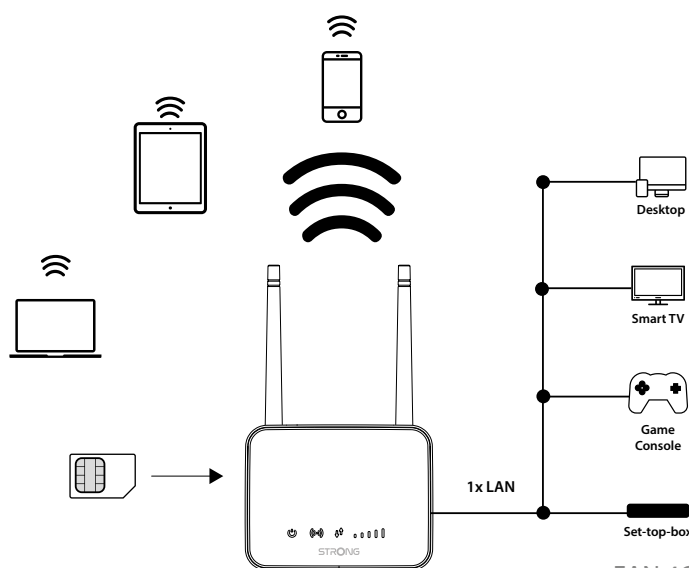

Хардуер

Ethernet Порт	1x 10/100M LAN порт (Auto MDI/MDIX)
Бутон	WPS, Нулиране, Wi-Fi, Захранване
LEDs	Захранване, Wi-Fi, Интернет, 4G LTE Ниво на сигнала, Ethernet
Захранване	Външно захранване 12 V / 1 A DC
Стандарти	IEEE 802.11n/g/b, IEEE 802.3, IEEE 802.3u

Софтуер

Интернет Протокол	IPv4/IPv6 Dual stack
Режими на работа	3G/4G Рутер, Безжичен рутер
DHCP	Сървър, Клиент
Port Forwarding	да
SIP ALG	да
Динамичен DNS	Dyndns, No-ip
Защитна стена	Филтриране на портове, порт мапинг, препращане на портове, филтриране на URL адреси, DMZ, ограничение на скоростта
Управление	Управление на плана за данни, Статистика за използването на данни, Уеб достъп до потребителския интерфейс, Ping & Trace Мрежови инструменти, Конфигуриране на резервно копие

Други спецификации

Certification	CE
Съдържание на пакета	1x STRONG 4G LTE Рутер 350M 1x RJ45 Ethernet Кабел 2 x Външни антени 1x Захранващо устройство 2x Подвижни външни 4G LTE антени 1 адаптер от Nano към Micro Sim карта* 1x Карта за безопасност и гаранция
Системни изисквания	Windows 7, 8, 8.1, 10, Mac OS X, Linux, Internet Browser
Околна среда	Работна температура: -10 °C ~ +60 °C Температура на съхранение: -20 °C ~ +85 °C Работна влажност: 5% ~ 95% без конденз Влажност на съхранение: 5% ~ 95% без конденз
Размери в мм:	134 x 50 x 105
(с антени):	134 x 55 x 222
Тегло в кг:	0,204

* SIM картата не е включена

EAN 4GROUTER350M: 9120072375446
PCB : 10 pcs

В резултат на продължаващи проучвания и разработване на технически спецификации, дизайнът, картината и външният вид на продуктите могат да се променят без предупреждение. STRONG не носи отговорност по никакъв начин относно логотипи, марки и/или търговски марки, показани тук, които не са регистрирани от STRONG. Всички имена на продукти са търговски марки или регистрирани търговски марки на съответните им собственици. Wi-Fi, WPA2, WPA са регистрирани търговски марки на Wi-Fi Alliance®. Пропускателната способност на данни, разстоянието, обхватът на сигнала, както и зоната на покритие на m² се използват само за справка и са на базата на резултатите от теста за производителност при нормални условия. Действителната производителност не е гарантирана и може да варира поради разлики в работните среди, разстоянието и позиционирането на продуктите, комбинацията от използваните продукти, строителните материали, безжичните и електрическите смущения и други неблагоприятни условия.
© STRONG 2024. Всички права запазени.