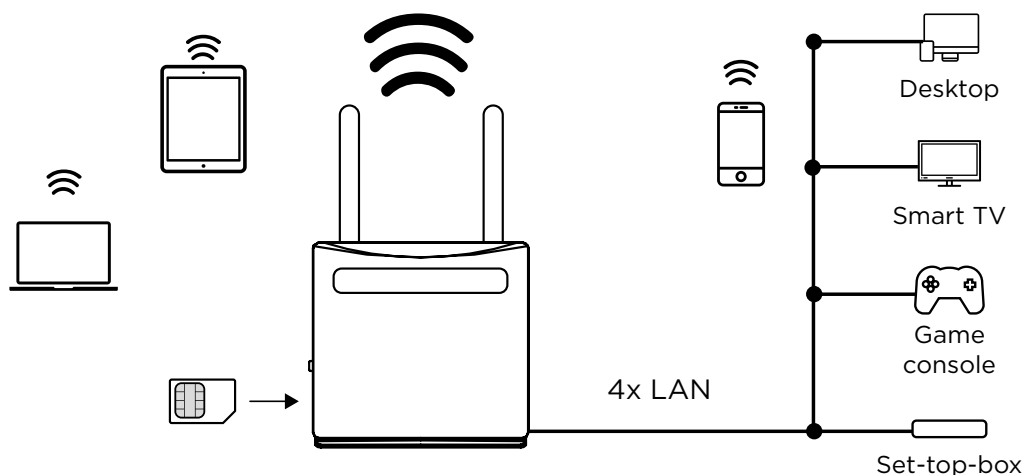

Апаратно

Порти Ethernet	4 x 10/100M LAN-порт (Авто MDI/MDIX)
Кнопки	WPS, Reset, Wi-Fi Увімк./Вимк., Живлення Увімк./Вимк.
LED-індикатор	Power, Internet, Wi-Fi, Connect & Secure (WPS), рівень сигналу мобільної мережі (SIG), 4G/LTE, BAT, PSU, TEL,...
Живлення	Зовнішнє джерело живлення, 12 В / 1 А DC (пост. струму)
Стандарти	IEEE 802.11n/g/b, IEEE 802.3, IEEE 802.3u

Програмно

Інтернет-протокол	IPv4/IPv6 Dual stack
Режими роботи	3G/4G маршрутизатор, бездротовий маршрутизатор
DHCP	Сервер, Клієнт
Port Forwarding	так
SIP ALG	так
Динамічний DNS	Dyndns, No-ip
Firewall, безпека	Port Filtering, Port Mapping, Port Forwarding, URL Filtering, DMZ, Rate Limiting
Управління	Data Plan Management, Статистика використання даних, доступ до Web UI, мережеві інструменти Ping & Trace, управління бекап

Інше

Сертифікація	CE
Комплект постачання	STRONG 4G LTE маршрутизатор 300 1x Мережевий кабель Ethernet RJ45 1x Адаптер живлення 2x зовнішні 4G LTE антени 1x Інструкції зі встановлення 1x Micro в Standard адаптер SIM карти 1x Nano в Standard адаптер SIM карти
Підтримка операційних систем	Windows 7, 8, 8.1, 10, Mac OS X, Linux, інтернет-браузер
Умови експлуатації та зберігання	Робоча температура: 0° ~ + 40° Температура зберігання: - 20° ~ + 45°
Робоча вологість:	10 % ~ 90 % без конденсату
Вологість при зберіганні:	10 % ~ 90 % без конденсату
Розміри в мм	185 x 78 x 175 (Ш x Г x В)
Вага в кг	0.35

EAN 4GROUTER300v2: 9120072374821
PCB : 10 pcs