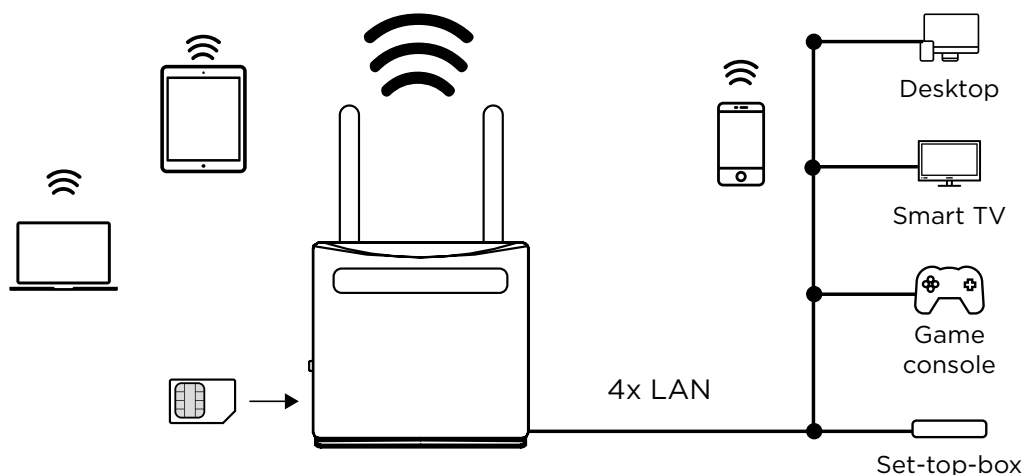

Hardware

Ethernet Porter	4x 10/100M LAN port (Auto MDI/MDIX)
Knapper:	WPS, Reset, Wi-Fi På/Av, Strøm på/av
LEDs	Strøm, Internett, Wi-Fi, Koble til og sikre (WPS), mobilnettverkssignalnivå
Power	Ekstern strømforsyning, 12 V / 1 A DC
Standarder:	IEEE 802.11n/g/b, IEEE 802.3, IEEE 802.3u

Software

Internet Protokoll	IPv4/ IPv6 Dual stack
Driftsmoduser	3G/ 4G Ruter, Trådløs Ruter
DHCP	Server, Klient
Port videresending	ja
SIP ALG	ja
Dynamisk DNS	Dyndns, Ingen-ip
Brannmur Sikkerhet	Portfiltrering, Portmapping, Port videresending, URL-filtrering, DMZ, Ratebegrensning
Administrere	Dataplanbehandling, Databrukstatistikk Internett-tilgang, Ping & Spore Nettverk Verktøy, Konfigurer sikkerhetskopiering

Other specifications

Certification:	CE
Packaging Content:	1x STRONG 4G LTE Ruter 300 1x RJ45 t Ethernet cable 1x Strømforsyning 2. Avtakbare eksterne 4G LTE-antenner 1x Hurtig installasjonsguide 1x Micro til Standard SIM-kort Adapter 1x Nano til Standard SIM-kort Adapter
System Requirements:	Windows 7, 8, 8.1, 10, Mac OS X, Linux, Internet Browser
Environment:	Operating Temperature: 0° ~ +40° Storage Temperature: -20° ~ +45°
Operating Humidity:	10 % ~ 90 % non-condensing
Storage Humidity:	10 % ~ 90 % non-condensing
Dimensions in mm:	185 x 78 x 175 (W x D x H)
Weight in kg:	0.35

EAN 4GROUTER300v2: 9120072374821
PCB : 10 pcs