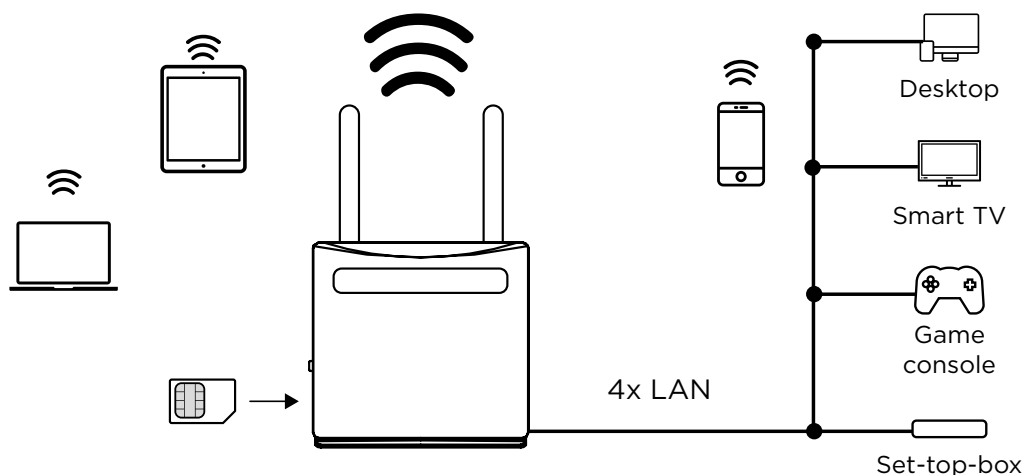

Hardver

Ethernet Portok	4x 10/100M LAN port (Auto MDI/MDIX)
Gombok	WPS, Reset, Wi-Fi Ki/Be, Készülék Be/Kikapcsolása
LEDEK	Állapot, Internet, Wi-Fi, Connect & Secure (WPS), Mobil hálózat Jelszint
Hálózati adapter	Külső hálózati adapter, 12 V / 1 A DC
Szabványok	IEEE 802.11n/g/b, IEEE 802.3, IEEE 802.3u

Szoftver

Internet Protokoll	IPv4/IPv6 Dual stack
Működési módok	3G/4G Router, Wireless Router
DHCP	Szerver, Kliens
Port továbbítás	Igen
SIP ALG	Igen
Dinamikus DNS	Dyndns, No-ip
Tűzfal Biztonság	Port szűrés, Port mappelés, Port továbbítás, URL szűrés, DMZ, Érték korlátozás
Kezelés	Adat tervezés, Adat használati statisztikák, Web UI Hozzáférés, Ping és hálózat követés eszközök, Beállítás biztonsági mentés

Egyéb jellemzők

Tanúsítványok:	CE
Csomag tartalma:	1x STRONG 4G LTE Router 300 1x RJ45 Ethernet kábel 1x Hálózati adapter 1x Gyors üzembe helyezési útmutató 2x Leszerelhető külső 4G LTE antenna 1x Micro-tól Standardig SIM kártya adapter 1x Nano-tól Standardig SIM kártya adapter
Rendszer követelmények:	Windows 7, 8, 8.1, 10, Max OS X, Linux, Internet böngésző
Környezet:	Működési hőmérséklet tartomány: 0° ~ +40° Tárolási hőmérséklet tartomány: -20° ~ +45° Működési Páratartalom: 10% ~ 90% változatlan halmazállapot Tárolási Páratartalom: 10% ~ 90% változatlan halmazállapot
Méretetek :	185 x 78 x 175 (W x D x H)
Súly:	0.35

EAN 4GROUTER300v2: 9120072374821
PCB : 10 pcs