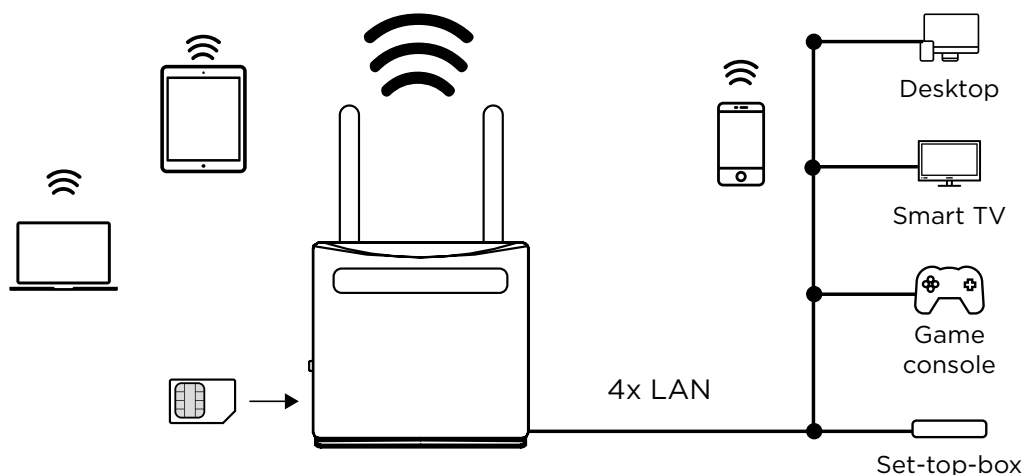

Hardver

Ethernet priključci	4x 10/100M LAN port (Auto MDI/MDIX)
Tasteri	WPS, Reset, Wi-Fi On/ Off, Uključivanje / isključivanje
LED lampice	Uključen uredjaj, Internet, Wi-Fi,
Povježi & Osiguraj (WPS)	Nivo signala mobilne mreže
Prilagodnik napajanja	Vanjsko napajanje 12 V / 1 A DC
Standardi	IEEE 802.11n/g/b, IEEE 802.3, IEEE 802.3u

Softver

Internet protokol	IPv4/IPv6 Dual stack
Način rada	3G/4G Router, Wi-Fi Router
DHCP	Server, Korisnik
Port Forwarding	Da
SIP ALG	Da
Dinamički DNS	Dyndns, No-ip
Firewall Security	Port Filtering, Port Mapping, Port Forwarding, URL Filtering, DMZ, Rate Limiting
Manadžment	Menadžment upravljanja podataka, statistika korišćenja podataka, Web UI Pristup, Ping & Trace mrežni alati, Backup konfiguracija

Ostale specifikacije

Certifikat	CE
Sadržaj pakovanja	1x STRONG 4G LTE Router 300 1x Ethernet kabel RJ45 1x Prilagodnik napajanja 2 Razdvojive vanjske 4G LTE Antene 1x Vodič za brzu instalaciju 1x Adapter SIM karte sa Micro na Standardnu SIM kartu 1x Adapter SIM karte sa Nano na Standardnu SIM kartu
Zahtjevi sustava	Windows 7, 8, 8.1, 10, Mac OS X, Linux, internetski preglednik
Okruženje	Radna temperatura: 0° ~ +40° Temperatura pohrane: -20° ~ +45° Radna vlažnost: 10% ~ 90%, bez kondenzacije Vlažnost pohrane: 10% ~ 90%, bez kondenzacije
Dimenzije u mm	185 x 78 x 175 (W x D x H)
Masa u kg	0.35

EAN 4GROUTER300v2: 9120072374821
PCB : 10 pcs