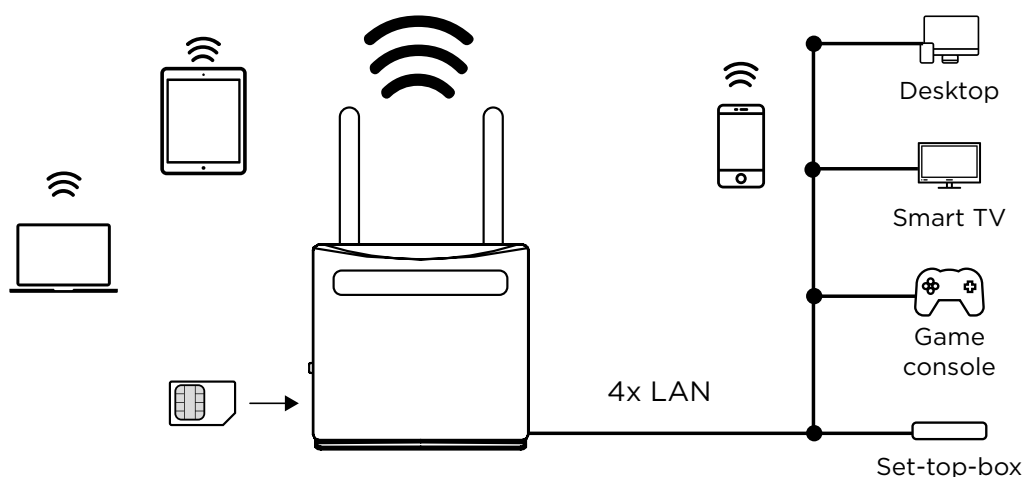

Software

Protocolo de internet	IPv4/IPv6 Dual stack
Modos de operación	Router 3G/4G, Router inalámbrico
DHCP	Servidor, Cliente
Reenvío de puertos	Si
SIP ALG	Si
DNS dinámica	Dyndns, No-ip
Seguridad de firewall	Filtrado de puertos, Asignación de puertos, Reenvío de puertos, Filtrado de URL, DMZ, Limitación de velocidad
Administración	Administración del plan de datos, Estadísticas de uso de datos, Acceso a la interfaz de usuario web, Herramientas de red Ping & Trace, Copia de seguridad de configuración

Otras especificaciones

Certificación	CE
Contenido del paquete	1x 4G LTE Router 300 de STRONG 1x Cable de Ethernet RJ45 1x Unidad de Alimentación 2x Antenas Externas Desmontables 4G LTE 1x Guia de Instalación rápida 1x adaptador de tarjeta SIM micro a estándar 1x adaptador de tarjeta SIM nano a estándar
Requerimientos del sistema	Windows 7, 8, 8.1, 10, Mac OS X, Linux, Navegador de internet
Ambiente	Temperatura de funcionamiento: 0° ~ +40° Temperatura de almacenamiento: -20° ~ +45° Humedad de funcionamiento: 10% ~ 90% sin condensación Humedad de almacenamiento: 10% ~ 90% sin condensación
Dimensiones en mm	185 x 78 x 175 (W x D x H)
Peso en kg	0.35

EAN 4GROUTER300v2: 9120072374821
PCB : 10 pcs