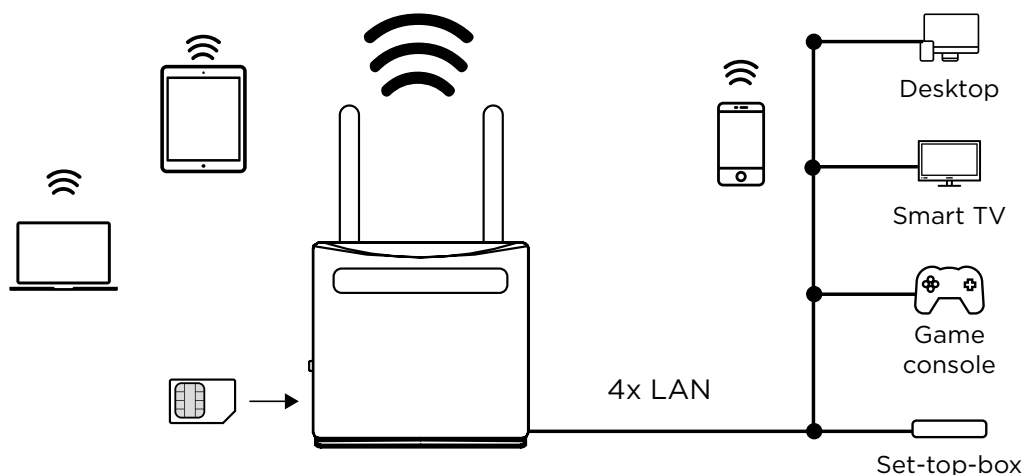

Hardware

Ethernetporte	4x 10/100M LAN port (Auto MDI/MDIX)
Knapper	WPS, Reset, Wi-Fi On/Off, Power On/Off
LED	Power, Internet, Wi-Fi, Connect & Secure (WPS), Niveau for mobilt netværkssignal
Strømforsyning	Ekstern strømforsyning, 12 V / 1 A DC
Standarder	IEEE 802.11n/g/b, IEEE 802.3, IEEE 802.3u

Software

Internetprotokol	IPv4/IPv6 Dual stack
Funktionsindstillinger	3G/4G router, Trådløs router
DHCP	Server, Client
Port Forwarding	Ja
SIP ALG	Ja
Dynamisk DNS	Dyndns, No-ip
Firewallsikkerhed	Portfiltrering, Port Mapping, Port Forwarding, URL Filtrering, DMZ, Ratebegrænsning
Management	Data Plan Management, Data Usage Statistics, Web UI Access, Ping & Trace Network Tools, Config Backup

Andre specifikationer

Certificering	CE
Pakkeindhold	1x STRONG 4G LTE Router 300 1x RJ45 Gigabit Ethernet kabel 1x Strømforsyning 2x aftagelige eksterne 4G LTE 1x Quick Installationsguide 1x Micro til standard SIM kort adapter 1x Nano til standard SIM kort adapter
Systemkrav	Windows 7, 8, 8.1, 10, Mac OS X, Linux, Internet Browser
Miljø	Temperatur ved drift: 0° ~ +40° Temperatur ved opbevaring: -20° ~ +45°
Luftfugtighed ved drift:	10% ~ 90% ikke-kondenserende
Luftfugtighed ved opbevaring:	10% ~ 90% ikke-kondenserende
Dimensioner in mm	185 x 78 x 175 (W x D x H)
Vægt kg	0.35

EAN 4GROUTER300v2: 9120072374821
PCB : 10 pcs