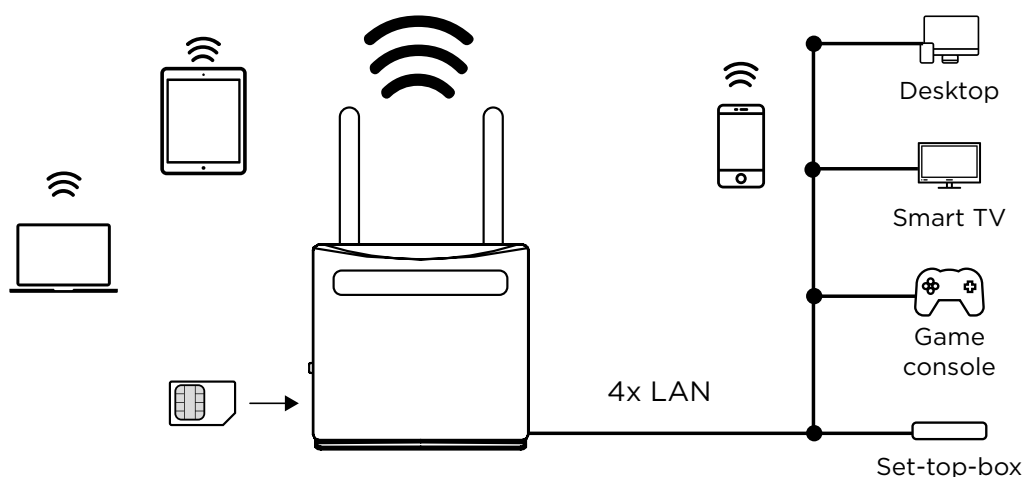

Hardware

Ethernetové porty	4x 10/100M LAN port (Auto MDI/MDIX)
Tlačítka	WPS, reset, vypínač Wi-Fi, vypínač napájení
LED indikátory	Napájení, internet, Wi-Fi, Connect & Secure (WPS), úroveň signálu mobilní sítě
Napájecí adaptér	Externí zdroj energie, 12 V / 1 A DC
Standardy	IEEE 802.11n/g/b, IEEE 802.3, IEEE 802.3u

Software

Internetový protokol	Dual stack IPv4/IPv6
Provozní režimy	3G/4G router, bezdrátový router
DHCP	Server, klient
Přesměrování portů	Ano
SIP ALG	Ano
Dynamický DNS	Dyndns, No-ip
Zabezpečení firewallem	Filtrování portů, mapování portů, přesměrování portů, filtrování URL, DMZ, omezení rychlosti
Správa	Správa plánu dat, statistiky využití dat, přístup přes webové UI, síťové nástroje pro ping a trasování, záloha konfigurace

Ostatní specifikace

Certifikace	CE
Obsah balení	1x STRONG 4G LTE Router 300 1x Kabel RJ45 (Ethernet) 1x Napájecí jednotka 2 odnímatelné externí 4G LTE antény 1x Stručný průvodce instalací 1x adaptér Micro - Standardní SIM karta 1x Nano to Standard SIM Card Adapter
Systémové požadavky	Windows 7, 8, 8.1, 10, Mac OS X, Linux, internetový prohlížeč
Prostředí	Provozní teplota: 0 ° až +40 ° Skladovací teplota: -20° ~ +45°
Provozní vlhkost:	10% ~ 90% bez kondenzace
Skladovací vlhkost:	10% ~ 90% bez kondenzace
Rozměry v mm	185 x 68 x 175 (Š x H x V)
Hmotnost v kg	0,35

EAN 4GROUTER300v2: 9120072374821
PCB : 10 pcs