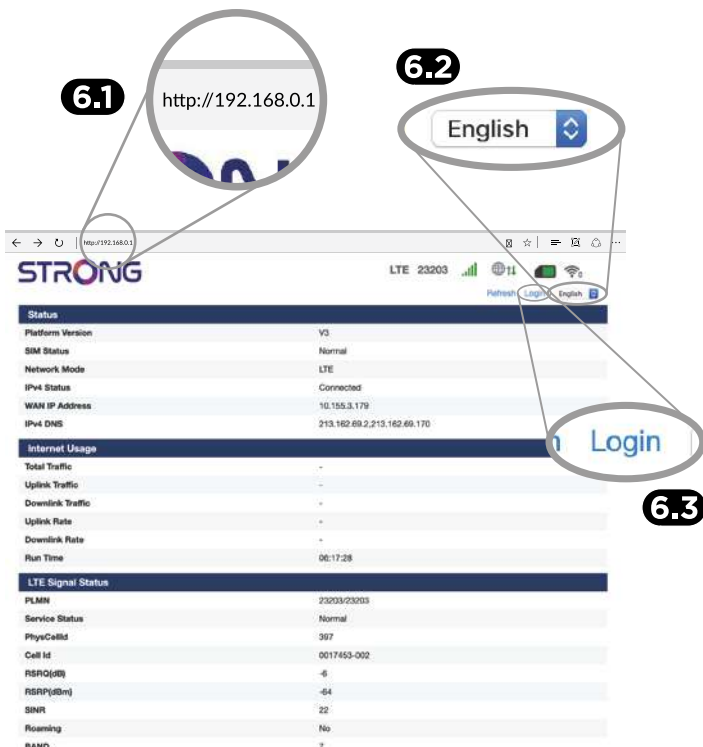

5a

5b

STRONG

Mbps
300
Mbit/s

4G ROUTER 300M

Share your 4G LTE Internet connection in any place with any device

Installation Instructions
Installationsanleitung
Instructions d'installation
Istruzioni per l'installazione
Instrucciones de instalación
Instruções de instalação
Installatie instructies
Installationsvejledning
Installasjonsinstruksjon
Installationsanvisning

Telepítési Utasítás
Pokyny k instalaci
Pokyny k inštalácii
Instrukcja instalacji
Upute za instalaciju
Ръководство за бърз монтаж
Instrucțiuni de Instalare
Οδηγίες Εγκατάστασης
Инструкция по установке
Інструкції з встановлення

6

7

SERVICE CENTER

AT	✉ support_at@strong.tv ☎ 0820 400 150 (€ 0,12/Min. österr. Festnetz)	GB	✉ support_uk@strong.tv ☎ 0800 464 7919
BG	✉ support_bg@strong.tv ☎ +359 32 634451	IT	✉ support_it@strong.tv ☎ 199 404 032 Da rete fissa 24,8 cent. al min. 12,5 cent. scatto alla risposta Da rete mobile max 49 cent. al min. 15,6 cent. scatto alla risposta
CEE	✉ support_hu@strong.tv ☎ +36 1 445 26 10	NL	✉ support_nl@strong.tv
DE	✉ support_de@strong.tv ☎ 0180 501 49 91 (€ 0,14/Min. deutsches Festnetz) (€ 0,42/Min. max. Mobilfunknetze)	PL	✉ support_pl@strong.tv ☎ 801 702 017
DK	✉ support_dk@strong.tv	UA	✉ support_ua@strong.tv ☎ +380 (44) 238 61 50
FR	✉ support_fr@strong.tv		

www.strong.tv

Supplied by STRONG AUSTRIA
Represented by STRONG Ges.m.b.H
Teinfaltstraße 8/4.Stock
A-1010 Vienna, Austria
Email : support_at@strong.tv