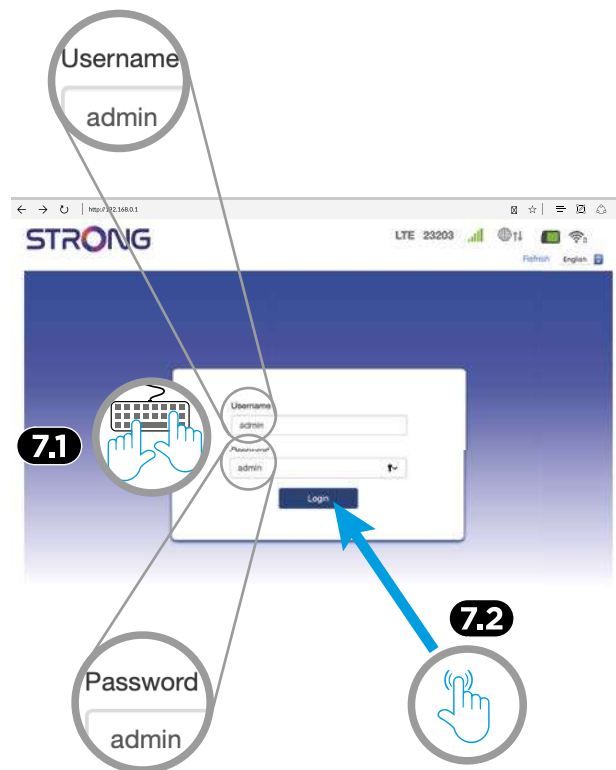

5a

5b

STRONG

Mbps
300
Mbit/s

4G ROUTER 300M

Share your 4G LTE Internet connection in any place with any device

Installation Instructions
Installationsanleitung
Instructions d'installation
Istruzioni per l'installazione
Instrucciones de instalación
Instruções de instalação
Installatie instructies
Installationsvejledning
Installasjonsinstruksjon
Installationsanvisning

Telepítési Utasítás
Pokyny k instalaci
Pokyny k inštalácii
Instrukcja instalacji
Upute za instalaciju
Ръководство за бърз монтаж
Instrucțiuni de Instalare
Οδηγίες Εγκατάστασης
Инструкция по установке
Інструкції з встановлення

6

7

SERVICE CENTER

AT	✉ support_at@strong.tv ☎ 0820 400 150 (€ 0,12/Min. österr. Festnetz)	GB	✉ support_uk@strong.tv ☎ 0800 464 7919
BG	✉ support_bg@strong.tv ☎ +359 32 634451	IT	✉ support_it@strong.tv ☎ 199 404 032 Da rete fissa 24,8 cent. al min. 12,5 cent. scatto alla risposta Da rete mobile max 49 cent. al min. 15,6 cent. scatto alla risposta
CEE	✉ support_hu@strong.tv ☎ +36 1 445 26 10	NL	✉ support_nl@strong.tv
DE	✉ support_de@strong.tv ☎ 0180 501 49 91 (€ 0,14/Min. deutsches Festnetz) (€ 0,42/Min. max. Mobilfunknetze)	PL	✉ support_pl@strong.tv ☎ 801 702 017
DK	✉ support_dk@strong.tv	UA	✉ support_ua@strong.tv ☎ +380 (44) 238 61 50
FR	✉ support_fr@strong.tv		

www.strong.tv

Supplied by STRONG AUSTRIA
Represented by STRONG Ges.m.b.H
Teinfaltstraße 8/4.Stock
A-1010 Vienna, Austria
Email : support_at@strong.tv