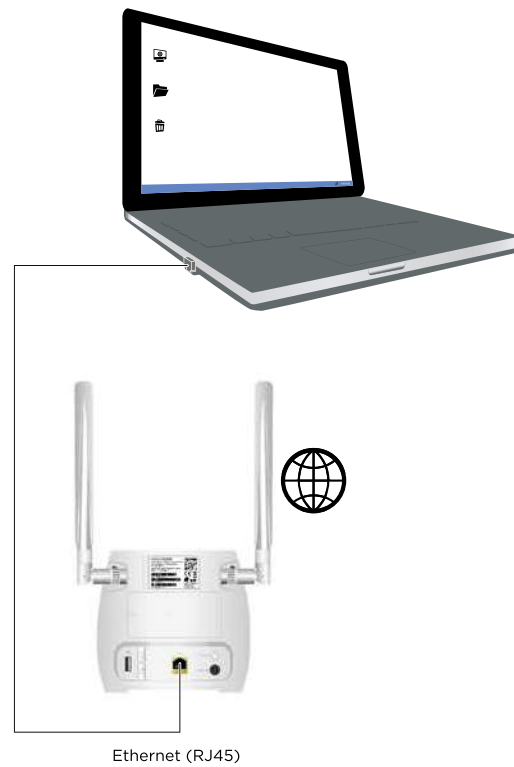

5a

5b

**STRONG**

Mbps  
**300**  
Mbit/s

**4G ROUTER 300M**

Share your 4G LTE Internet connection in any place with any device

Installation Instructions  
Installationsanleitung  
Instructions d'installation  
Istruzioni per l'installazione  
Instrucciones de instalación  
Instruções de instalação  
Installatie instructies  
Installationsvejledning  
Installasjonsinstruksjon  
Installationsanvisning