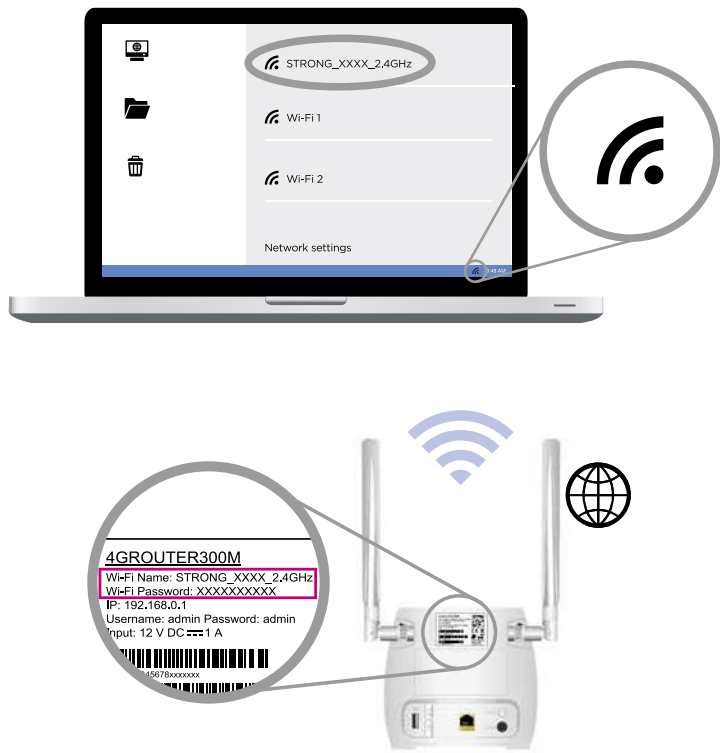

5a

5b

**STRONG**

Mbps  
**300**  
Mbit/s

**4G ROUTER 300M**

Share your 4G LTE Internet connection in any place with any device

Installation Instructions  
Installationsanleitung  
Instructions d'installation  
Istruzioni per l'installazione  
Instrucciones de instalación  
Instruções de instalação  
Installatie instructies  
Installationsvejledning  
Installasjonsinstruksjon  
Installationsanvisning

Telepítési Utasítás  
Pokyny k instalaci  
Pokyny k inštalácii  
Instrukcja instalacji  
Upute za instalaciju  
Ръководство за бърз монтаж  
Instrucțiuni de Instalare  
Οδηγίες Εγκατάστασης  
Инструкция по установке  
Інструкції з встановлення