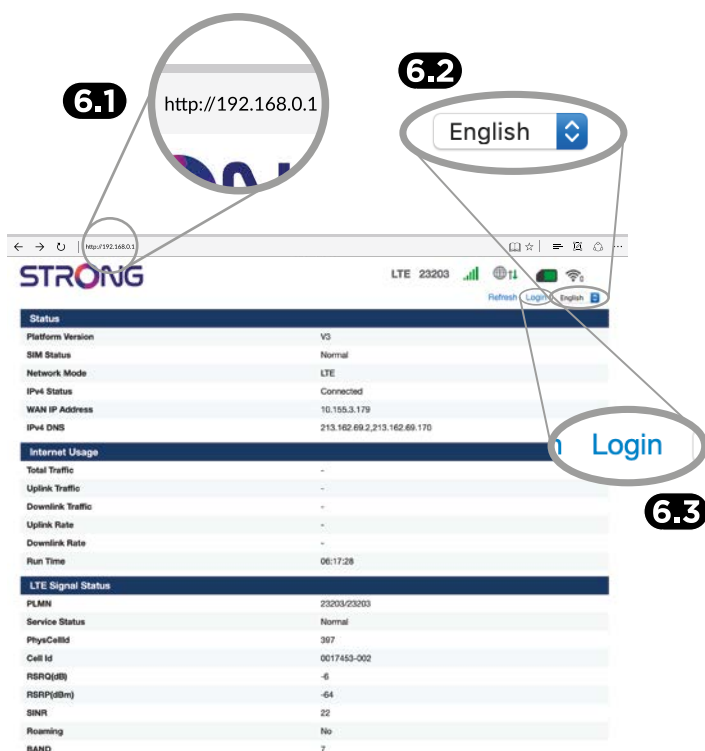

5a

5b

STRONG

Mbps
300
Mbit/s

4G ROUTER 300M

Share your 4G LTE Internet connection in any place with any device

Installation Instructions
Installationsanleitung
Instructions d'installation
Istruzioni per l'installazione
Instrucciones de instalación
Instruções de instalação
Installatie instructies
Installationsvejledning
Installasjonsinstruksjon
Installationsanvisning

Telepítési Utasítás
Pokyny k instalaci
Pokyny k inštalácii
Instrukcja instalacji
Upute za instalaciju
Ръководство за бърз монтаж
Instruc iuni de Instalare
Οδηγίες Εγκατάστασης
Инструкция по установке
Інструкції з встановлення

6

7

SERVICE CENTER

AT	support_at@strong.tv 0820 400 150 (€ 0,12/Min. österr. Festnetz)	FR	support_fr@strong.tv
BG	support_bg@strong.tv +359 32 634451	IT	support_it@strong.tv 199 404 032 Da rete fissa 24,8 cent. al min. 12,5 cent. scatto alla risposta Da rete mobile max 49 cent. al min. 15,6 cent. scatto alla risposta
CEE	support_hu@strong.tv +36 1 445 26 10	NL	support_nl@strong.tv
DE	support_de@strong.tv 0180 501 49 91 (€ 0,14/Min. deutsches Festnetz) (€ 0,42/Min. max. Mobilfunknetz)	PL	support_pl@strong.tv 801 702 017
DK	support_dk@strong.tv	UA	support_ua@strong.tv +380 (44) 238 61 50

www.strong.tv

Supplied by STRONG AUSTRIA
Represented by STRONG Ges.m.b.H
Teinfaltstraße 8/4.Stock
A-1010 Vienna, Austria
Email: support_at@strong.tv