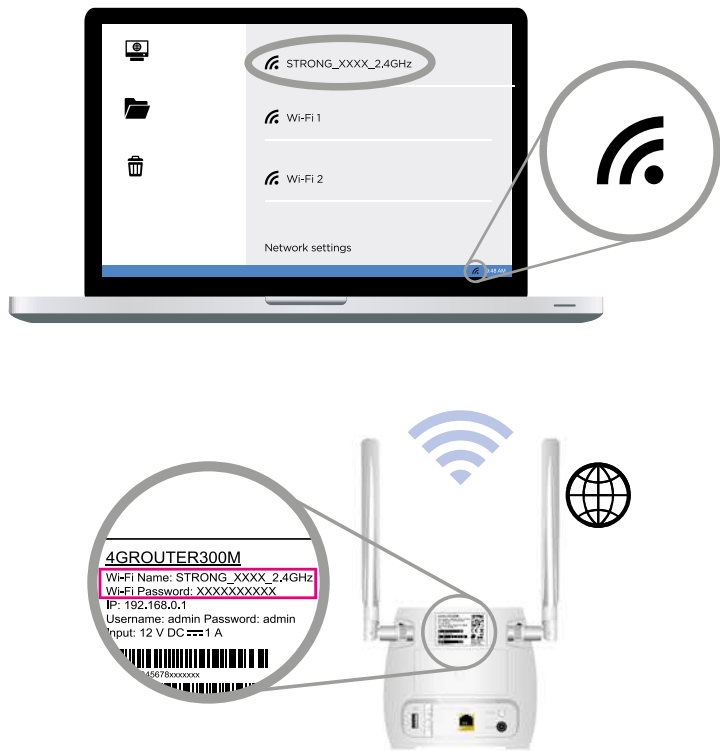

5a

5b

STRONG

Mbps
300
Mbit/s

4G ROUTER 300M

Share your 4G LTE Internet connection in any place with any device

Installation Instructions
 Installationsanleitung
 Instructions d'installation
 Istruzioni per l'installazione
 Instrucciones de instalación
 Instruções de instalação
 Installatie instructies
 Installationsvejledning
 Installasjonsinstruksjon
 Installationsanvisning

Telepítési Utasítás
 Pokyny k instalaci
 Pokyny k inštalácii
 Instrukcja instalacji
 Upute za instalaciju
 Ръководство за бърз монтаж
 Instruc iuni de Instalare
 Οδηγίες Εγκατάστασης
 Инструкция по установке
 Інструкції з встановлення