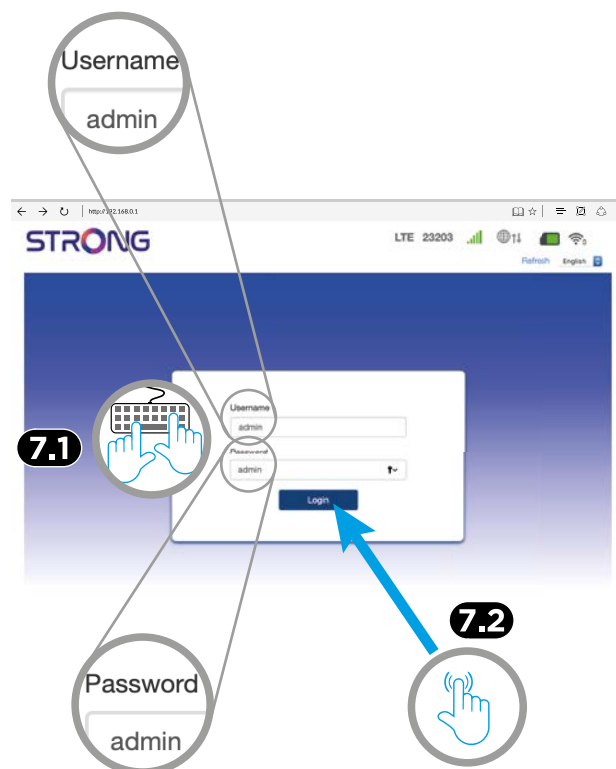

5a

5b

STRONG

Mbps
300
Mbit/s

4G ROUTER 300M

Share your 4G LTE Internet connection in any place with any device

Installation Instructions
Installationsanleitung
Instructions d'installation
Istruzioni per l'installazione
Instrucciones de instalación
Instruções de instalação
Installatie instructies
Installationsvejledning
Installasjonsinstruksjon
Installationsanvisning

Telepítési Utasítás
Pokyny k instalaci
Pokyny k inštalácii
Instrukcja instalacji
Upute za instalaciju
Ръководство за бърз монтаж
Instruc iuni de Instalare
Οδηγίες Εγκατάστασης
Инструкция по установке
Інструкції з встановлення

6

7

SERVICE CENTER

AT	support_at@strong.tv 0820 400 150 (€ 0,12/Min. österr. Festnetz)	FR	support_fr@strong.tv
BG	support_bg@strong.tv +359 32 634451	IT	support_it@strong.tv 199 404 032 Da rete fissa 24,8 cent. al min. 12,5 cent. scatto alla risposta Da rete mobile max 49 cent. al min. 15,6 cent. scatto alla risposta
CEE	support_hu@strong.tv +36 1 445 26 10	NL	support_nl@strong.tv
DE	support_de@strong.tv 0180 501 49 91 (€ 0,14/Min. deutsches Festnetz) (€ 0,42/Min. max. Mobilfunknetz)	PL	support_pl@strong.tv 801 702 017
DK	support_dk@strong.tv	UA	support_ua@strong.tv +380 (44) 238 61 50

www.strong.tv

Supplied by STRONG AUSTRIA
Represented by STRONG Ges.m.b.H
Teinfaltstraße 8/4.Stock
A-1010 Vienna, Austria
Email: support_at@strong.tv