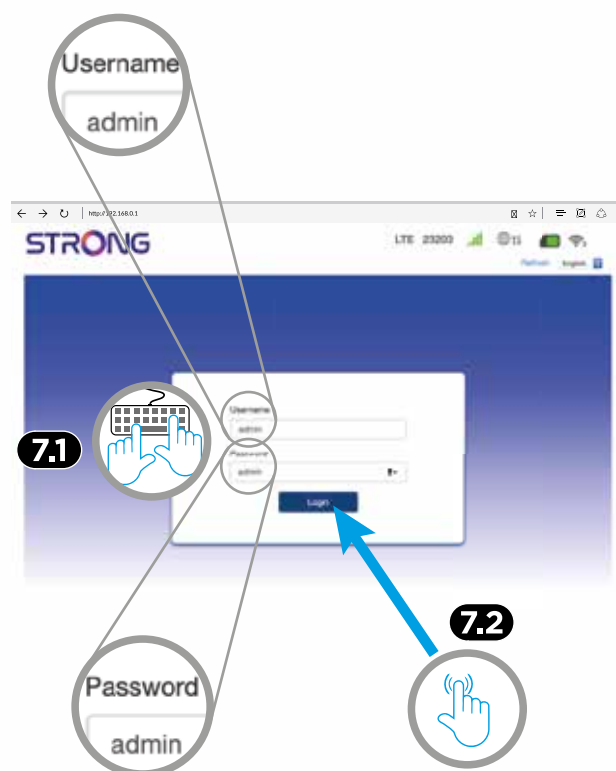

5a

5b

STRONG

4G ROUTER 300M

Mbps
300
Mbit/s

Installation Instructions
Installationsanleitung
Instructions d'installation
Istruzioni per l'installazione
Instrucciones de instalación
Instruções de instalação
Installatie instructies
Installationsvejledning
Installasjonsinstruksjon
Installationsanvisning

Telepítési Utasítás
Pokyny k instalaci
Pokyny k inštalácii
Instrukcja instalacji
Upute za instalaciju
Ръководство за бърз монтаж
Instrucțiuni de Instalare
Οδηγίες Εγκατάστασης
Инструкция по установке
Інструкції з встановлення

6

7

SERVICE CENTER

AT	✉ support_at@strong.tv ☎ 0820 400 150 (€ 0,12/Min. österr. Festnetz)	GB	✉ support_uk@strong.tv ☎ 0800 464 7919
BG	✉ support_bg@strong.tv ☎ +359 32 634451	IT	✉ support_it@strong.tv ☎ 199 404 032 Da rete fissa 24,8 cent. al min. 12,5 cent. scatto alla risposta Da rete mobile max 49 cent. al min. 15,6 cent. scatto alla risposta
CEE	✉ support_hu@strong.tv ☎ +36 1 445 26 10	NL	✉ support_nl@strong.tv
DE	✉ support_de@strong.tv ☎ 0180 501 49 91 (€ 0,14/Min. deutsches Festnetz) (€ 0,42/Min. max. Mobilfunknetze)	PL	✉ support_pl@strong.tv ☎ 801 702 017
DK	✉ support_dk@strong.tv	UA	✉ support_ua@strong.tv ☎ +380 (44) 238 61 50
FR	✉ support_fr@strong.tv		

www.strong.tv

Supplied by STRONG AUSTRIA
Represented by STRONG Ges.m.b.H
Teinfaltstraße 8/4.Stock
A-1010 Vienna, Austria
Email : support_at@strong.tv