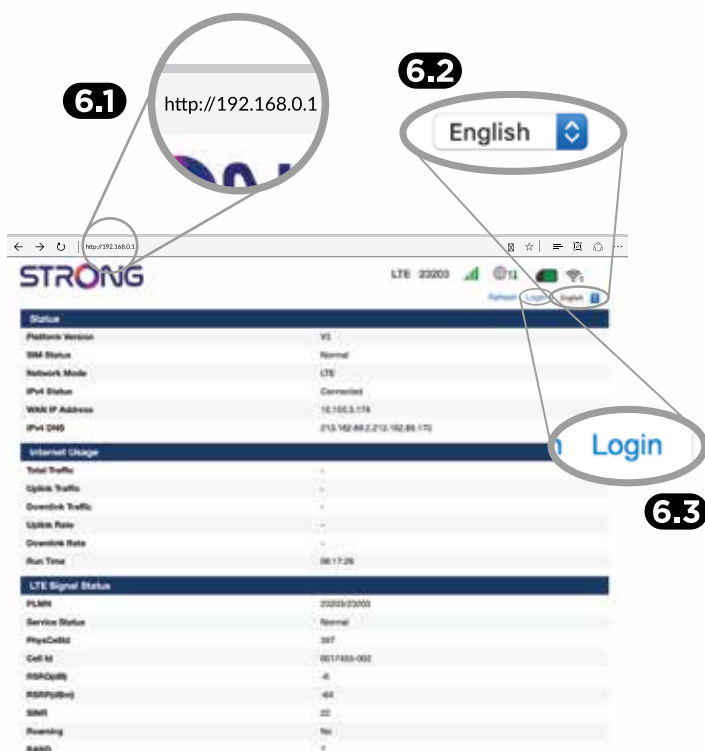

5a

5b

STRONG

4G ROUTER 300M

Mbps
300
Mbit/s

Installation Instructions
Installationsanleitung
Instructions d'installation
Istruzioni per l'installazione
Instrucciones de instalación
Instruções de instalação
Installatie instructies
Installationsvejledning
Installasjonsinstruksjon
Installationsanvisning

Telepítési Utasítás
Pokyny k instalaci
Pokyny k inštalácii
Instrukcja instalacji
Upute za instalaciju
Ръководство за бърз монтаж
Instrucțiuni de Instalare
Οδηγίες Εγκατάστασης
Инструкция по установке
Інструкції з встановлення

6

7

SERVICE CENTER

AT	✉ support_at@strong.tv ☎ 0820 400 150 (€ 0,12/Min. österr. Festnetz)	GB	✉ support_uk@strong.tv ☎ 0800 464 7919
BG	✉ support_bg@strong.tv ☎ +359 32 634451	IT	✉ support_it@strong.tv ☎ 199 404 032 Da rete fissa 24,8 cent. al min. 12,5 cent. scatto alla risposta Da rete mobile max 49 cent. al min. 15,6 cent. scatto alla risposta
CEE	✉ support_hu@strong.tv ☎ +36 1 445 26 10	NL	✉ support_nl@strong.tv
DE	✉ support_de@strong.tv ☎ 0180 501 49 91 (€ 0,14/Min. deutsches Festnetz) (€ 0,42/Min. max. Mobilfunknetze)	PL	✉ support_pl@strong.tv ☎ 801 702 017
DK	✉ support_dk@strong.tv	UA	✉ support_ua@strong.tv ☎ +380 (44) 238 61 50
FR	✉ support_fr@strong.tv		

www.strong.tv

Supplied by STRONG AUSTRIA
Represented by STRONG Ges.m.b.H
Teinfaltstraße 8/4.Stock
A-1010 Vienna, Austria
Email : support_at@strong.tv