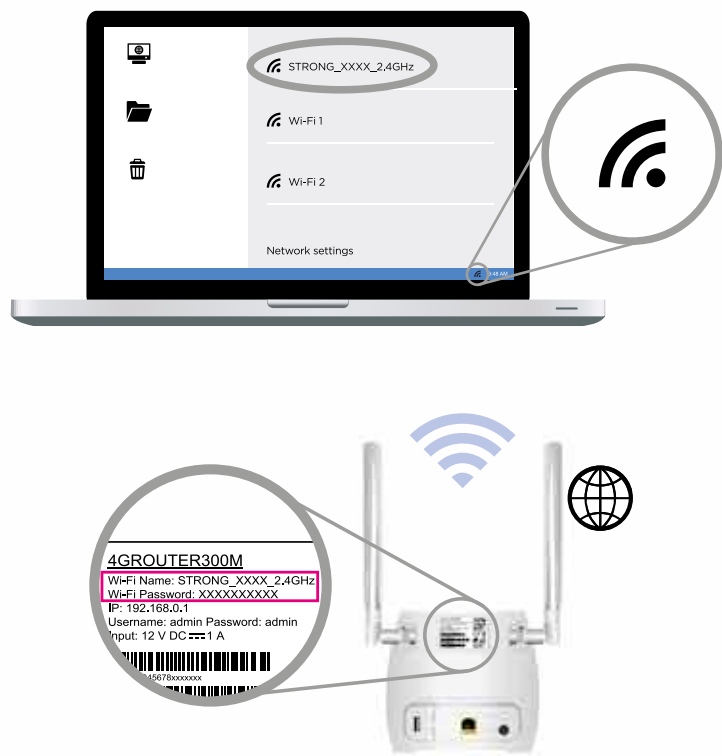

5a

5b

STRONG

4G ROUTER 300M

Mbps
300
Mbit/s

Installation Instructions
 Installationsanleitung
 Instructions d'installation
 Istruzioni per l'installazione
 Instrucciones de instalación
 Instruções de instalação
 Installatie instructies
 Installationsvejledning
 Installasjonsinstruksjon
 Installationsanvisning

Telepítési Utasítás
 Pokyny k instalaci
 Pokyny k inštalácii
 Instrukcja instalacji
 Upute za instalaciju
 Ръководство за бърз монтаж
 Instrucțiuni de Instalare
 Οδηγίες Εγκατάστασης
 Инструкция по установке
 Інструкції з встановлення