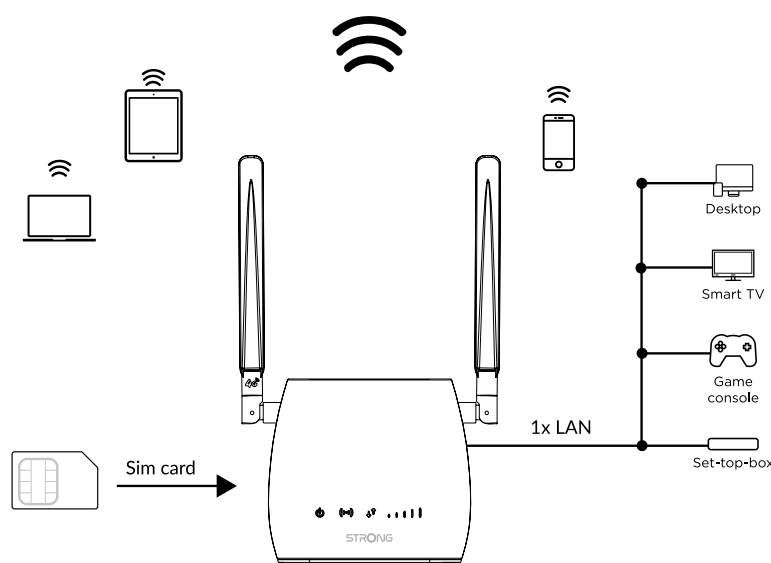

Hardware

Ethernetový port	1x 10/100M LAN port (Auto MDI/MDIX)
Gombíky	WPS, Reset, Wi-Fi, Power
LEDs	Power, Wi-Fi, Internet, 4G LTE Signal Level, Ethernet
Moc	External power supply, 12 V / 1 A DC
Normy	IEEE 802.11n/g/b, IEEE 802.3, IEEE 802.3u

* SIM karta nie je súčasťou balenia

Softvér

Internetový protokol	IPv4/IPv6 Dual stack
Prevádzkové režimy	3G/4G Smerovač, bezdrôtový smerovač
DHCP	Server, Klient
Presmerovanie prístavu	Áno
SIP ALG	Áno
SMS	Áno
Dynamické DNS	Dyndns, No-ip
Zabezpečenie brány firewall	Port Filtering, Port Mapping, Port Forwarding, URL Filtering, DMZ, Rate Limiting
Zvládanie	Data Plan Management, Data Usage Statistics, Web UI Access, Ping & Trace Network Tools, Config Backup

Ďalšie špecifikácie

Certifikácia	CE
Obsah balenia	1x STRONG 4G LTE Router 300M 1x RJ45 Ethernetový kábel 1x Externý zdroj napájania 1x Sprievodca rýchlou inštaláciou 1 adaptér Nano na Micro SIM kartu*
Požiadavky na systém	Windows 7, 8, 8.1, 10, Mac OS X, Linux, Internet Browser
Životné prostredie	Prevádzková teplota: 0 °C ~ +60 °C Skladovacia teplota: -20 °C ~ +85 °C Prevádzková vlhkosť: 5 % až 95 %, bez kondenzácie Storage Humidity: 5 % až 95 %, bez kondenzácie
Rozmery v mm:	155x155x45
Hmotnosť v kg:	0.31

EAN: 9120072372582
PCB : 20 pcs