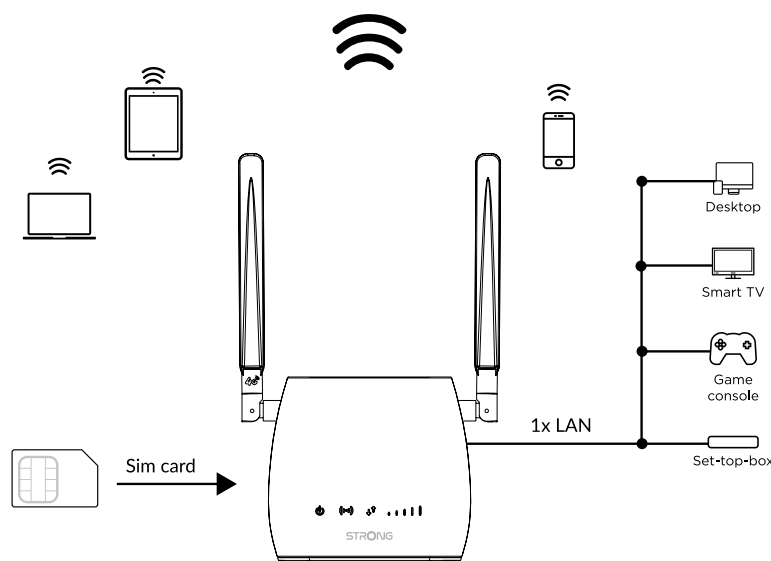

Hardware

Ethernet-poort	1x 10/100M LAN port (Auto MDI/MDIX)
Toetsen	WPS, Reset, Wi-Fi, Spanning
Leds	Spanning, Wi-Fi, Internet, 4G LTE Signaal niveau, Ethernet
Kracht	External power supply, 12 V / 1 A DC
Standaarden	IEEE 802.11n/g/b, IEEE 802.3, IEEE 802.3u

Software

Internet Protocol	IPv4/IPv6 Dual stack
Werkingsmodi	3G/4G Router, draadloze router
DHCP	Server, Cliënt
Port Forwarding	Ja
SIP ALG	Ja
SMS	Ja
Dynamische DNS	Dyndns, No-ip
Firewall-beveiliging	Port Filtering, Port Mapping, Port Forwarding, URL Filtering, DMZ, Rate Limiting
Beheer	Data Plan Management, Data Usage Statistics, Web UI Access, Ping & Trace Network Tools, Config Backup

Overige specificaties

Certificatie	CE
Pakketinhoud	1x STRONG 4G LTE Router 300M 1x RJ45 Ethernetkabel 1x Externe voeding 1x Snelle installatiegids 1 x Nano-naar-micro-simkaartadapter*
Systeem vereisten	Windows 7, 8, 8.1, 10, Mac OS X, Linux, Internet Browser
Milieu	Bedrijfstemperatuur: 0 °C ~ +60 °C Bewaar temperatuur: -20 °C ~ +85 °C luchtvochtigheid regelen: 5% ~95% Niet condenserend Opslagvochtigheid : 5% ~95% Niet condenserend
Afmetingen in mm:	155x155x45
Gewicht in kg:	0.31

* Simkaart niet inbegrepen

EAN: 9120072372582
PCB : 20 pcs