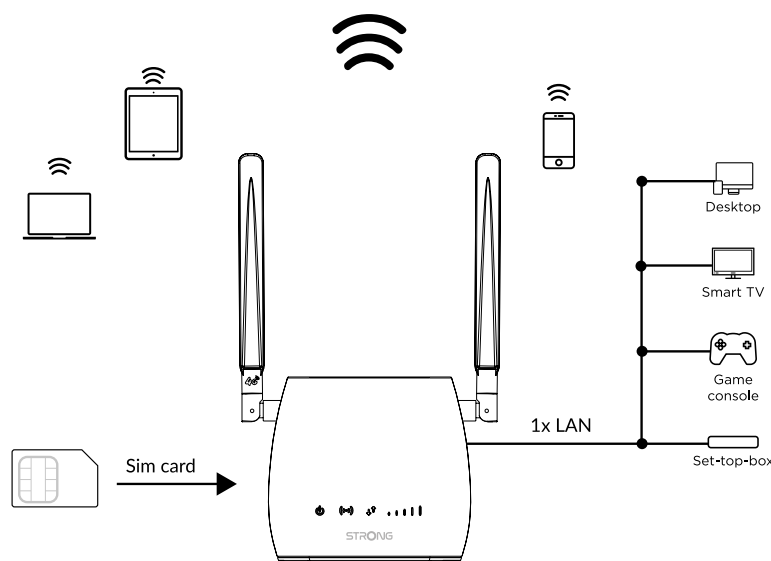

Hårdvara

Ethernet-port :	1x 10/100 M LAN port (Auto MDI/MDIX)
Knappar:	WPS, Återställ, Wi-Fi, Ström
LEDs:	Ström, Wi-Fi, Internet, 4G LTE-signalindikator, Ethernet
Strömadapter:	Extern strömförsörjning, 12 V / 1 A DC
Standarder:	IEEE 802.11n/g/b, IEEE 802.3, IEEE 802.3u

* SIM-kort ingår ej

Mjukvara

Internetprotokoll:	IPv4/IPv6 Dual stack
Driftlägen	3G/4G Router, Trådlös Router
DHCP	Server, Client
Port vidarebefordran	ja
SIP ALG	ja
Dynamic DNS	Dyndns, No-ip
Brandvägssäkerhet	Portfiltrering, Portmapping, Port vidarebefordran, URL-filtrering, DMZ, Gränsvärde
Hantering	Data Planhantering, Data Användningsstatistik, Web UI Access, Ping & Trace Network Tools, Config Backup

Övriga specifikationer

Certifiering:	CE
Förpackningsinnehåll:	1x STRONG 4G LTE Router 300M 1x RJ45 G Ethernet-kabel 1x Nätaggregat 2x avtagbara externa 4G LTE-antenn 1x Installationsanvisningar 1x Nano till Micro SIM-kortadapter*
Systemkrav:	Windows 7, 8, 8.1, 10, Mac OS X, Linux, Internet Browser
Omgivning:	Drifttemperatur: 0 °C ~ +60 °C Lagringstemperatur: -20 °C ~ +85 °C Luftfuktighet drift: 5% ~ 95% icke-kondenserande Luftfuktighet lagring: 5% ~ 95% icke-kondenserande
Mått i mm :	155x155x45
Vikt i kg:	0.31

EAN: 9120072372582
PCB : 20 pcs