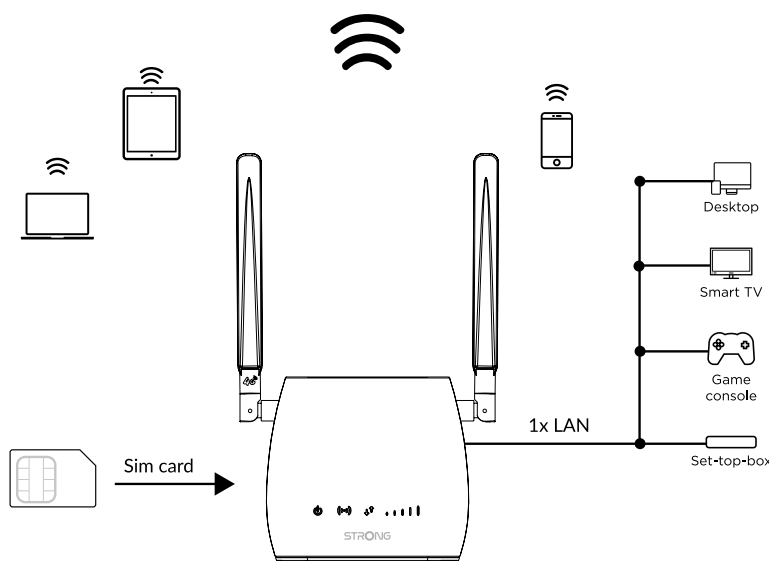

Hardware

Ethernet Porter	1x 10/100M LAN port (Auto MDI/MDIX)
Knapper:	WPS, Tilbakestill, Wi-Fi, Strøm
LEDs	Strøm, Wi-Fi, Internett, 4G LTE Signalindikator, Ethernet
Power	Ekstern strømforsyning, 12 V / 1 A DC
Standarder:	IEEE 802.11n/g/b, IEEE 802.3, IEEE 802.3u

* SIM-kort er ikke inkludert

Software

Internet Protokoll	IPv4/ IPv6 Dual stack
Driftsmoduser	3G/ 4G Ruter, Trådløs Ruter
DHCP	Server, Klient
Port videresending	ja
SIP ALG	ja
Dynamisk DNS	Dyndns, Ingen-ip
Brannmur Sikkerhet	Portfiltrering, Portmapping, Port videresending, URL-filtrering, DMZ, Ratebegrensning
Administrere	Dataplanbehandling, Databrukstatistikk Internett-tilgang, Pinge & Spore Nettverk Verktøy, Konfigurer sikkerhetskopiering

Other specifications

Certification:	CE
Packaging Content:	1x STRONG 4G LTE Ruter 300M 1x RJ45 t Ethernet cable 1x Strømforsyning 2 Avtakbare eksterne 4G LTE-antenner 1x Hurtig installasjonsguide 1x Nano til Micro SIM-kortadapter
System Requirements:	Windows 7, 8, 8.1, 10, Mac OS X, Linux, Internet Browser
Environment:	Operating Temperature: 0 °C ~ +60 °C Storage Temperature: -20 °C ~ +85 °C Operating Humidity: 5% ~ 95% ikke-kondenserende Storage Humidity: 5% ~ 95% ikke-kondenserende
Dimensions in mm:	155x155x45
Weight in kg:	0.31

EAN: 9120072372582
PCB : 20 pcs