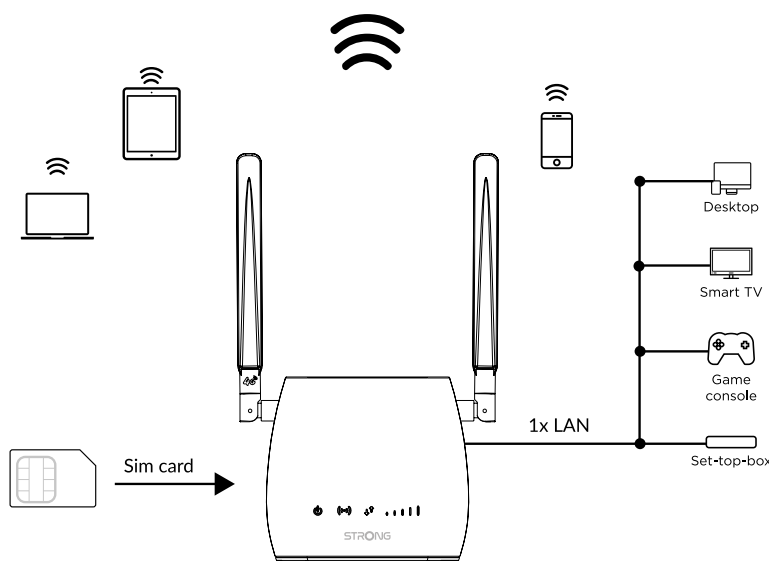

Hardver

Ethernet priključci	1x 10/100M LAN port (Auto MDI/MDIX)
Tasteri	WPS, Reset, Wi-Fi, Napajanje
LED lampice	Napajanje, Wi-Fi, Internet, razina 4G LTE signala, Ethernet
Prilagodnik napajanja	Vanjsko napajanje 12 V / 1 A DC
Standardi	IEEE 802.11n/g/b, IEEE 802.3, IEEE 802.3u

Softver

Internet protokol	IPv4/IPv6 Dual stack
Način rada	3G/4G Router, Wi-Fi Router
DHCP	Server, Korisnik
Port Forwarding	Da
SIP ALG	Da
Dinamički DNS	Dyndns, No-ip
Firewall Security	Port Filtering, Port Mapping, Port Forwarding, URL Filtering, DMZ, Rate Limiting
Manadžment	Menadžment upravljanja podataka, statistika korišćenja podataka, Web UI Pristup, Ping & Trace mrežni alati, Backup konfiguracija

Ostale specifikacije

Certifikat	CE
Sadržaj pakovanja	1x STRONG 4G LTE Router 300M 1x Ethernet kabel RJ45 1x Prilagodnik napajanja 2 Razdvojive vanjske 4G LTE Antene 1x Vodič za brzu instalaciju 1 prilagodnik Nano - na - Micro SIM
Zahtjevi sustava	Windows 7, 8, 8.1, 10, Mac OS X, Linux, internetski preglednik
Okruženje	Radna temperatura: 0 °C ~ +60 °C Temperatura pohrane: -20 °C ~ +85 °C Radna vlažnost: 5%~95%, bez kondenzacije Vlažnost pohrane: 5%~95%, bez kondenzacije
Dimenzije u mm	155x155x45
Masa u kg	0.31

* SIM kartica nije uključena

EAN: 9120072372582
PCB : 20 pcs