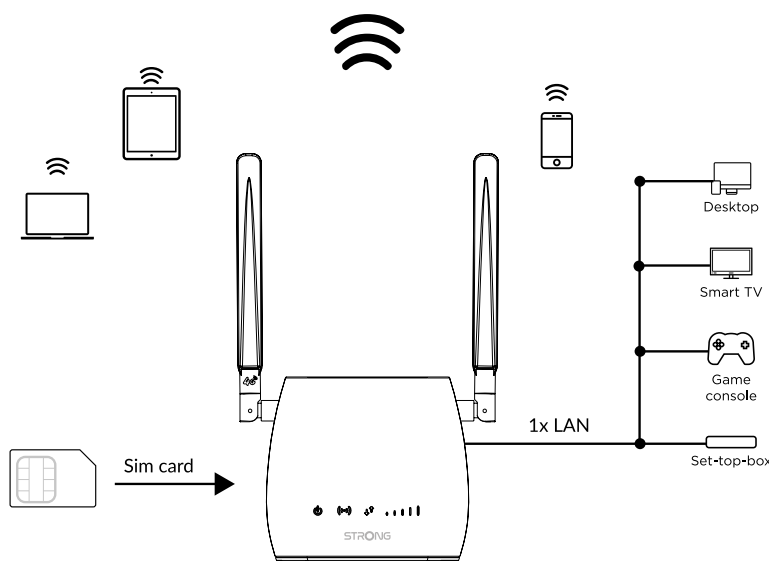

Hardware

Porte Ethernet	1x 10/100M LAN port (Auto MDI/MDIX)
Pulsante	WPS, Ripristino, Wi-Fi, Power
LEDs	Powerm Wi-Fi, Internet, livello di segnale 4G LTE, Ethernet
Potere	supplemento potere esterno 12 V / 1 A DC
Standards	IEEE 802.11n/g/b, IEEE 802.3, IEEE 802.3u

* Carta SIM non inclusa

Software

Protocollo internet	IPv4/IPv6 Dual stack
Modalità di funzionamento	Router 3G/4G, Router Wireless
DHCP	Server, Client
Port Forwarding	si
SIP ALG	si
DNS dinamico	Dyndns, No-ip
Sicurezza	Port Filtering, Port Mapping, Port Forwarding, URL Filtering, DMZ, Rate Limiting
Gestione	Data Plan Management, Data Usage Statistics, Web UI Access, Ping & Trace Network Tools, Config Backup

Alter specifiche

Certificazione	CE
Contenuti pacchetto	1x STRONG Router 300M 4G LTE 1x Cavo Ethernet RJ45 1x Alimentatore di rete 2x Antenne esterne rimovibili 4G LTE 1x Guida installazione veloce 1 adattatore Nano/Micro SIM Card
Richieste Sistema	Windows 7, 8, 8.1, 10, mac OS X, linux, internet browser
Ambient	Temperature per operazione: 0 °C ~ +60 °C Temperature archiviazione: -20 °C ~ +85 °C Umidità per operazione : 5% ~ 95% senza condensa Umidità per archiviazione : 5% ~ 95% senza condensa
Dimensione in mm:	155x155x45
Peso in kg	0.31

EAN: 9120072372582
PCB : 20 pcs