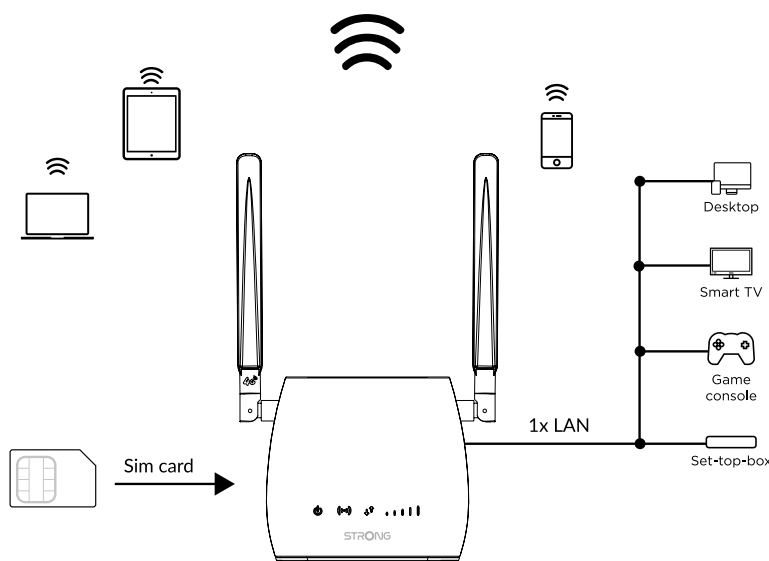

Hardver

Ethernet Portok	1x 10/100M LAN port (Auto MDI/MDIX)
Gombok	WPS, Reset, Wi-Fi, Power
LEDEK	Power, Wi-Fi, Internet, 4G LTE Signal Level, Ethernet
Hálózati adapter	Külső hálózati adapter, 12 V / 1 A DC
Szabványok	IEEE 802.11n/g/b, IEEE 802.3, IEEE 802.3u

* A SIM-kártyát nem tartalmazza

Szoftver

Internet Protokoll	IPv4/IPv6 Dual stack
Működési módok	3G/4G Router, Wireless Router
DHCP	Szerver, Kliens
Port továbbítás	Igen
SIP ALG	Igen
SMS	Igen
Dinamikus DNS	Dyndns, No-ip
Tűzfal Biztonság	Port szűrés, Port mappelés, Port továbbítás, URL szűrés, DMZ, Érték korlátozás
Kezelés	Adat tervezés, Adat használati statisztikák, Web UI Hozzáférés, Ping és hálózat követés eszközök, Beállítás biztonsági mentés

Egyéb jellemzők

Tanúsítványok:	CE
Csomag tartalma:	1x STRONG 4G LTE Router 300M 1x RJ45 Ethernet kábel 1x Hálózati adapter 1x Gyors üzembe helyezési útmutató 2x Leszerelhető külső 4G LTE antenna 1x nano-mikro-SIM kártya adapter
Rendszer követelmények:	Windows 7, 8, 8.1, 10, Max OS X, Linux, Internet böngésző
Környezet:	Működési hőmérséklet tartomány: 0 °C ~ +60 °C Tárolási hőmérséklet tartomány: -20 °C ~ +85 °C Működési Páratartalom: 5%~95% nem kondenzáló Tárolási Páratartalom: 5%~95% nem kondenzáló
Méretetek :	155x155x45
Súly:	0.31

EAN: 9120072372582
PCB : 20 pcs