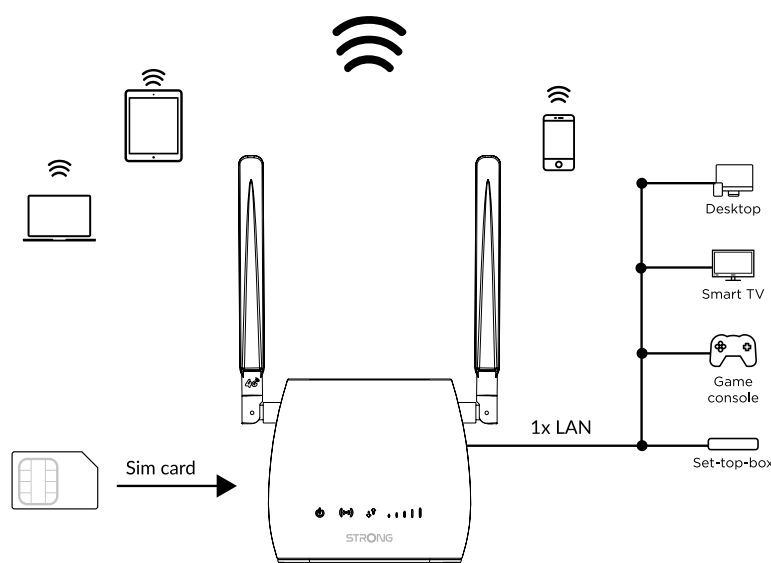

Hardware

Ethernetporte	1x 10/100M LAN port (Auto MDI/MDIX)
Knapper	WPS, Reset, Wi-Fi, Power
LED	Power, Wi-Fi, Internet, 4G LTE Signalindikator, Ethernet
Strømforsyning	Ekstern strømforsyning, 12 V / 1 A DC
Standarder	IEEE 802.11n/g/b, IEEE 802.3, IEEE 802.3u

* SIM-kort ikke inkluderet

Software

Internetprotokol	IPv4/IPv6 Dual stack
Funktionsindstillinger	3G/4G router, Trådløs router
DHCP	Server, Client
Port Forwarding	Ja
SIP ALG	Ja
SMS	Ja
Dynamisk DNS	Dyndns, No-ip
Firewallsikkerhed	Portfiltrering, Port Mapping, Port Forwarding, URL Filtrering, DMZ, Ratebegrænsning
Management	Data Plan Management, Data Usage Statistics, Web UI Access, Ping & Trace Network Tools, Config Backup

Andre specifikationer

Certificering	CE
Pakkeindhold	1x STRONG 4G LTE Router 300M 1x RJ45 Gigabit Ethernet kabel 1x Strømforsyning 2x aftagelige eksterne 4G LTE 1x Quick Installationsguide 1x Nano til Micro SIM-kort Adapter*
Systemkrav	Windows 7, 8, 8.1, 10, Mac OS X, Linux, Internet Browser
Miljø	Temperatur ved drift: 0 °C ~ +60 °C Temperatur ved opbevaring: -20 °C ~ +85 °C Luftfugtighed ved drift: 5%~95% ikke-kondenserende Luftfugtighed ved opbevaring: 5%~95% ikke-kondenserende
Dimensioner in mm	155x155x45
Vægt kg	0.31

EAN: 9120072372582
PCB : 20 pcs