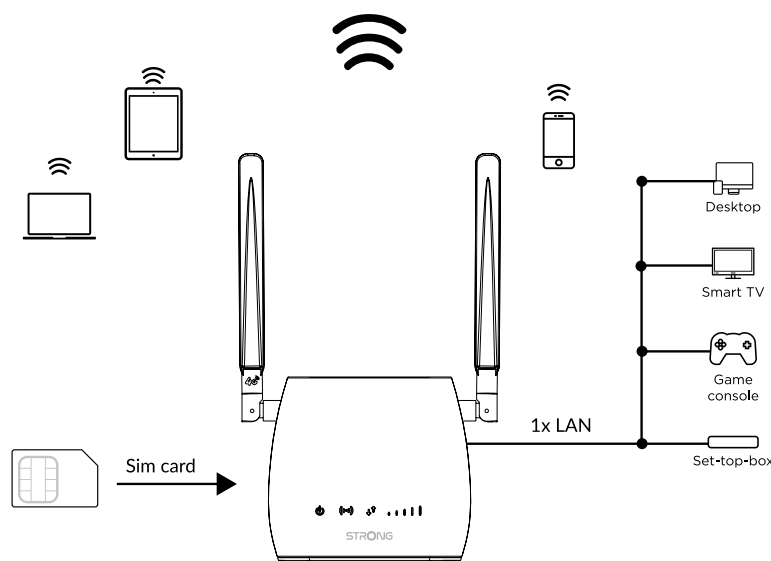

Hardware

Ethernetové porty	1x 10/100M LAN port (Auto MDI/MDIX)
Tlačítka	WPS, Reset, Wi-Fi, Power
LED indikátory	Power, Wi-Fi, Internet, úroveň 4G LTE signálu, Ethernet
Napájecí adaptér	Externí zdroj energie, 12 V / 1 A DC
Standardy	IEEE 802.11n/g/b, IEEE 802.3, IEEE 802.3u

Software

Internetový protokol	Dual stack IPv4/IPv6
Provozní režimy	3G/4G router, bezdrátový router
DHCP	Server, klient
Přesměrování portů	Ano
SIP ALG	Ano
SMS	Ano
Dynamický DNS	Dyndns, No-ip
Zabezpečení firewallem	Filtrování portů, mapování portů, přesměrování portů, filtrování URL, DMZ, omezení rychlosti
Správa	Správa plánu dat, statistiky využití dat, přístup přes webové UI, síťové nástroje pro ping a trasování, záloha konfigurace

Ostatní specifikace

Certifikace	CE
Obsah balení	1x STRONG 4G LTE Router 300M 1x Kabel RJ45 (Ethernet) 1x Napájecí jednotka 2 odnímatelné externí 4G LTE antény 1x Stručný průvodce instalací 1x adaptér Nano – Micro SIM karta*
Systémové požadavky	Windows 7, 8, 8.1, 10, Mac OS X, Linux, internetový prohlížeč
Prostředí	Provozní teplota: 0 °C ~ +60 °C Skladovací teplota: -20 °C ~ +85 °C Provozní vlhkost: 5% ~ 95% bez kondenzace Skladovací vlhkost: 5% ~ 95% bez kondenzace
Rozměry v mm	155x155x45
Hmotnost v kg	0.31

* SIM karta není součástí balení

EAN: 9120072372582
PCB : 20 pcs